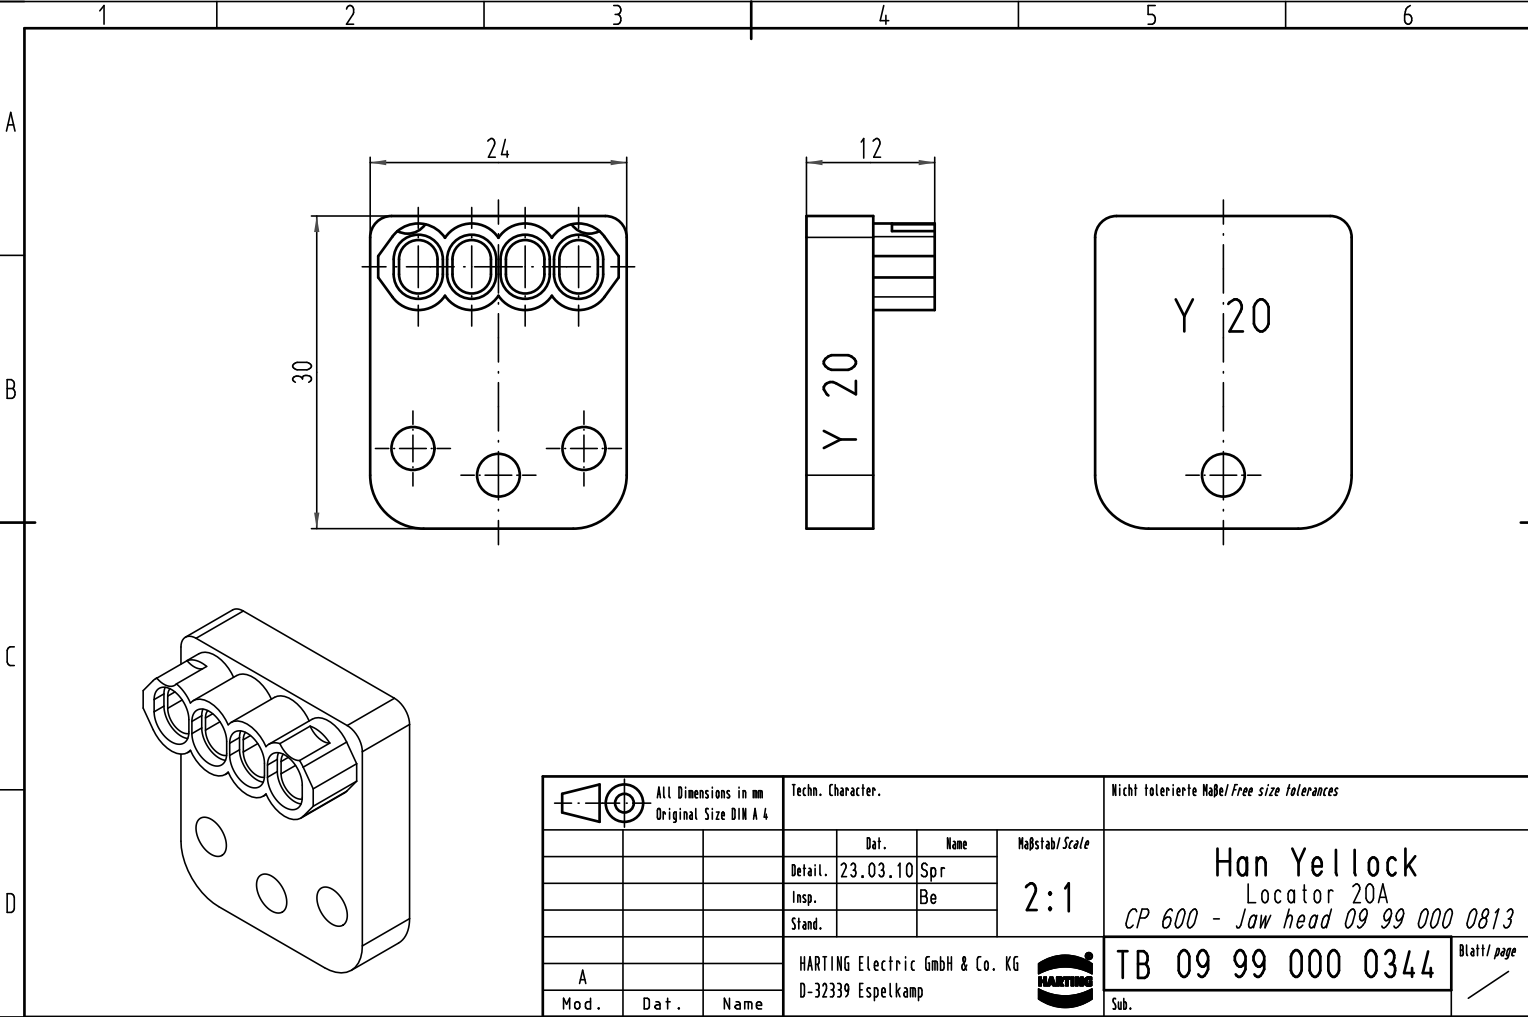

Alle Rechte vorbehalten/ All rights reserved

 All Dimensions in mm Original Size DIN A 4			Techn. Character.			Nicht tolerierte Maß/Free size tolerances		
						Maßstab/Scale 2:1	Han Yellock Locator 20A CP 600 - Jaw head 09 99 000 0813	
			Detail.	23.03.10	Spr			
			Insp.		Be			
			Stand.				TB 09 99 000 0344	
A			HARTING Electric GmbH & Co. KG					
Mod.	Dat.	Name	D-32339 Espelkamp					Blatt/ page Sub.