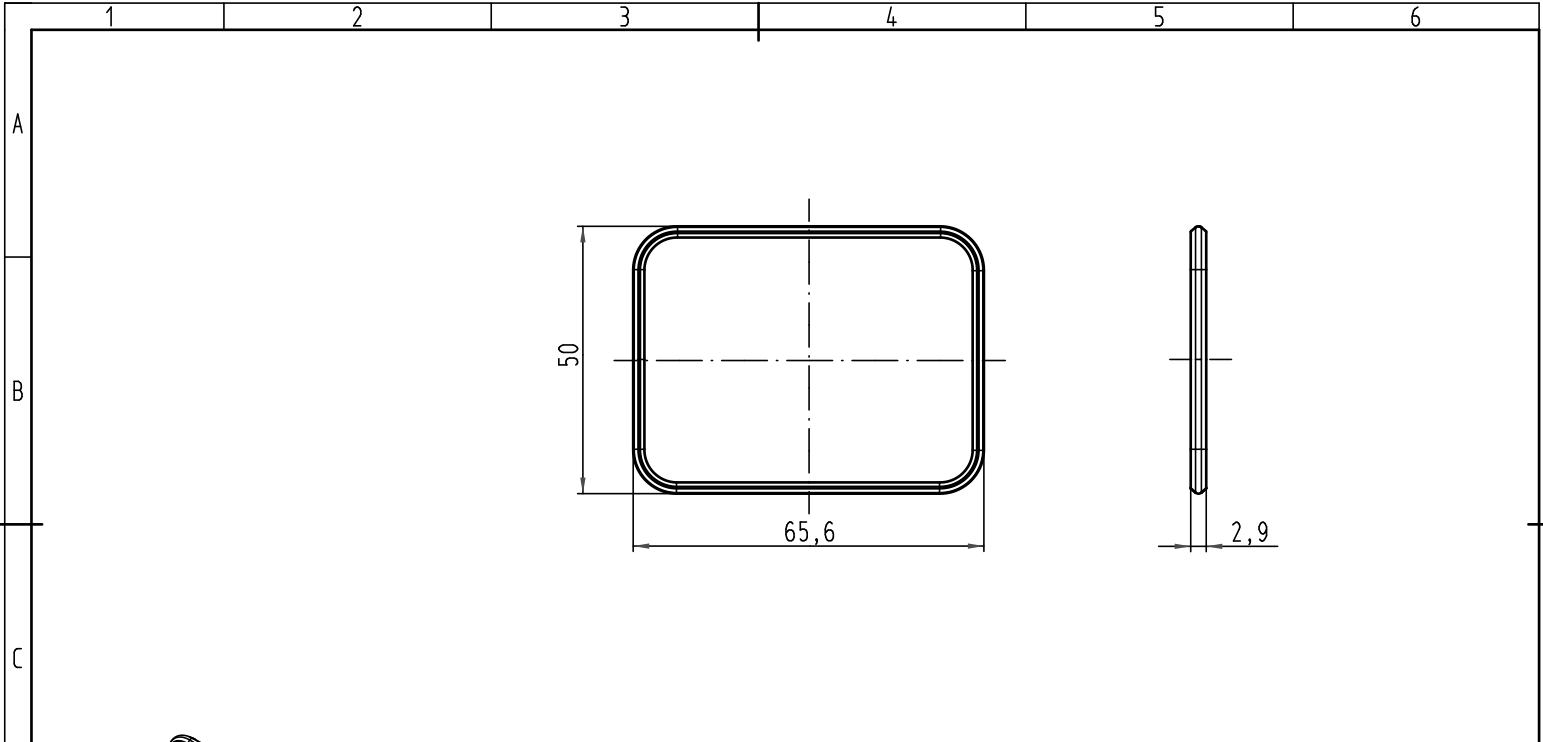

Alle Rechte vorbehalten/ All rights reserved

 All Dimensions in mm Original Size DIN A 4			Techn. Character.			Nicht tolerierte Maß/Free size tolerances	
			Detail.	15.01.10	Ho	1:1	Profilgummidichtung/ gasket Han-Yellock 30
			Insp.		SP		
			Stand.				
A			HARTING Electric GmbH & Co. KG				TB 11 00 300 9501
Mod.	Dat.	Name	D-32339 Espelkamp				
						Sub.	