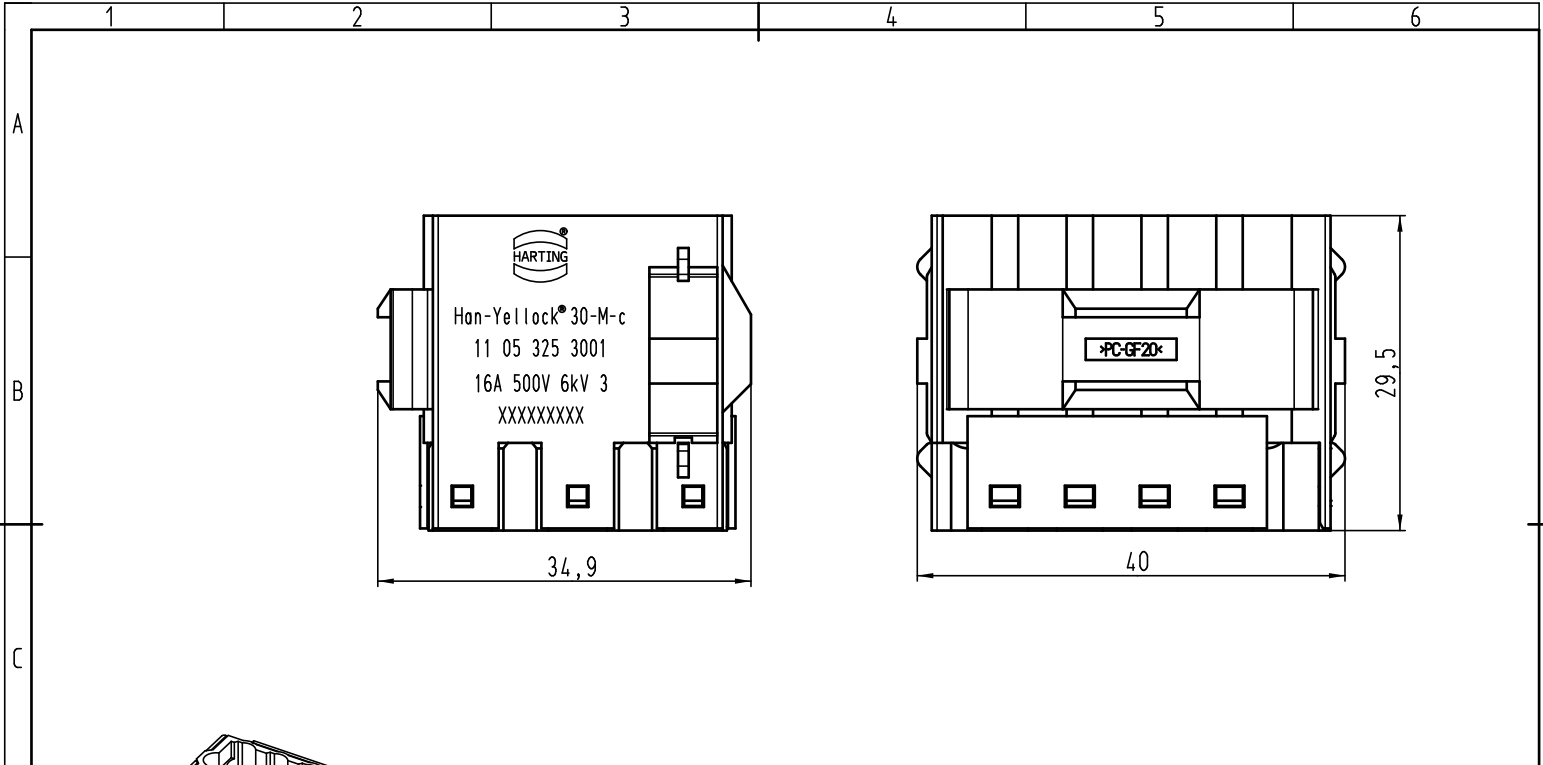

Alle Rechte vorbehalten/ All rights reserved

 All Dimensions in mm Original Size DIN A 4			Techn. Character.			Nicht tolerierte Maße! Free size tolerances	
			Detail.	11.04.11	Ho	Maßstab/Scale <b>2:1</b>	<b>Han-Yellock 30 Monoblock</b> Stiftträger/male insert
			Insp.		drie		
			Stand.				
A			HARTING Electric GmbH & Co. KG			<b>TB 11 05 325 3001</b>	Blatt/ page
Mod.	Dat.	Name	D-32339 Espelkamp				