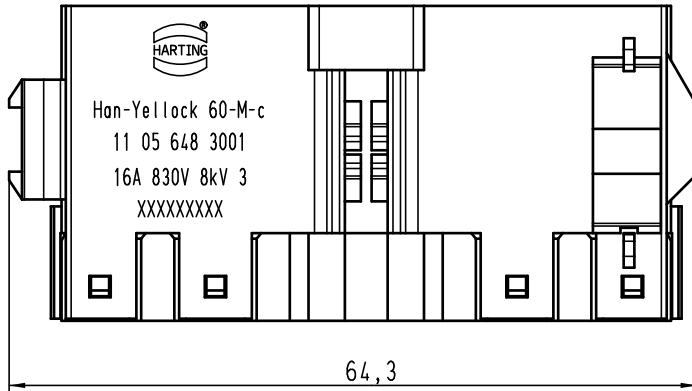

 All Dimensions in mm Original Size DIN A 4			Techn. Character.			Nicht tolerierte Maße/ Free size tolerances	
			Detail.	11.04.11	Ho	Maßstab/Scale <b>2:1</b>	Han-Yellock 60 Monoblock Stiftträger/ male insert
			Insp.		drie		
			Stand.				
A			HARTING Electric GmbH & Co. KG				TB 11 05 648 3001
Mod.	Dat.	Name	D-32339 Espelkamp				
						Sub.	