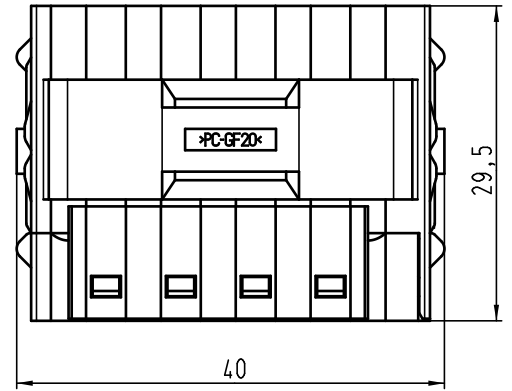

 All Dimensions in mm Original Size DIN A 4			Techn. Character.			Nicht tolerierte Maße/ Free size tolerances	
			Detail.	11.04.11	Ho	Maßstab/Scale <b>2:1</b>	Han-Yellock 60 Monoblock Stiftträger/ male insert
			Insp.		drie		
			Stand.				
A			HARTING Electric GmbH & Co. KG				TB 11 05 648 3001
Mod.	Dat.	Name	D-32339 Espelkamp				
						Sub.	