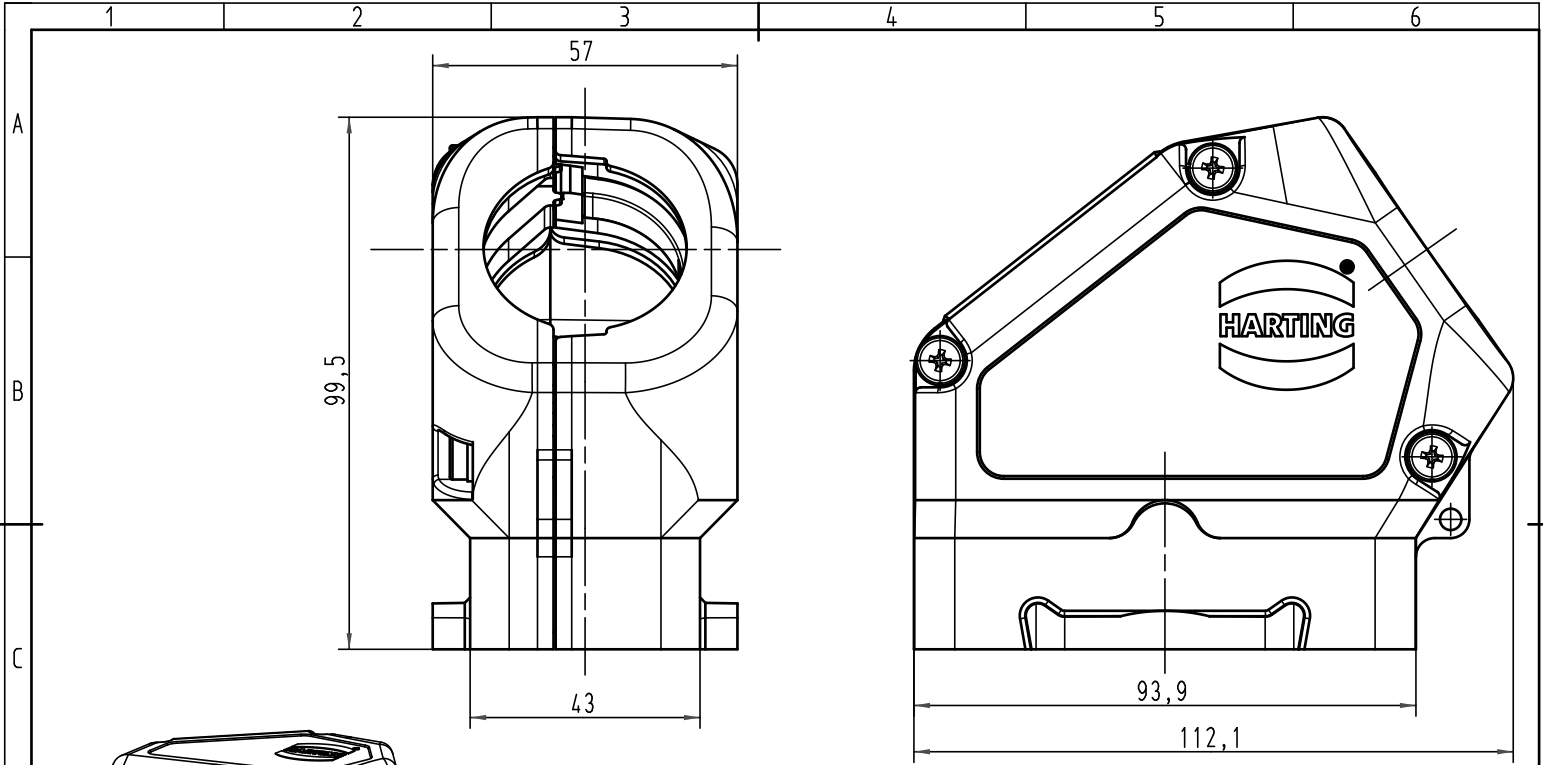

Alle Rechte vorbehalten/ All rights reserved

 All Dimensions in mm Original Size DIN A 4			Techn. Character.			Nicht tolerierte Masse/ Free size tolerances	
			Detail.	17.10.06	ML	1:1	Han Easy-Hood-16B-gs
			Insp.		Be		
			Stand.				
412493			HARTING Electric GmbH & Co. KG				TB 11 30 016 0520
Mod.	Dat.	Name	D-32339 Espelkamp				
							Sub.