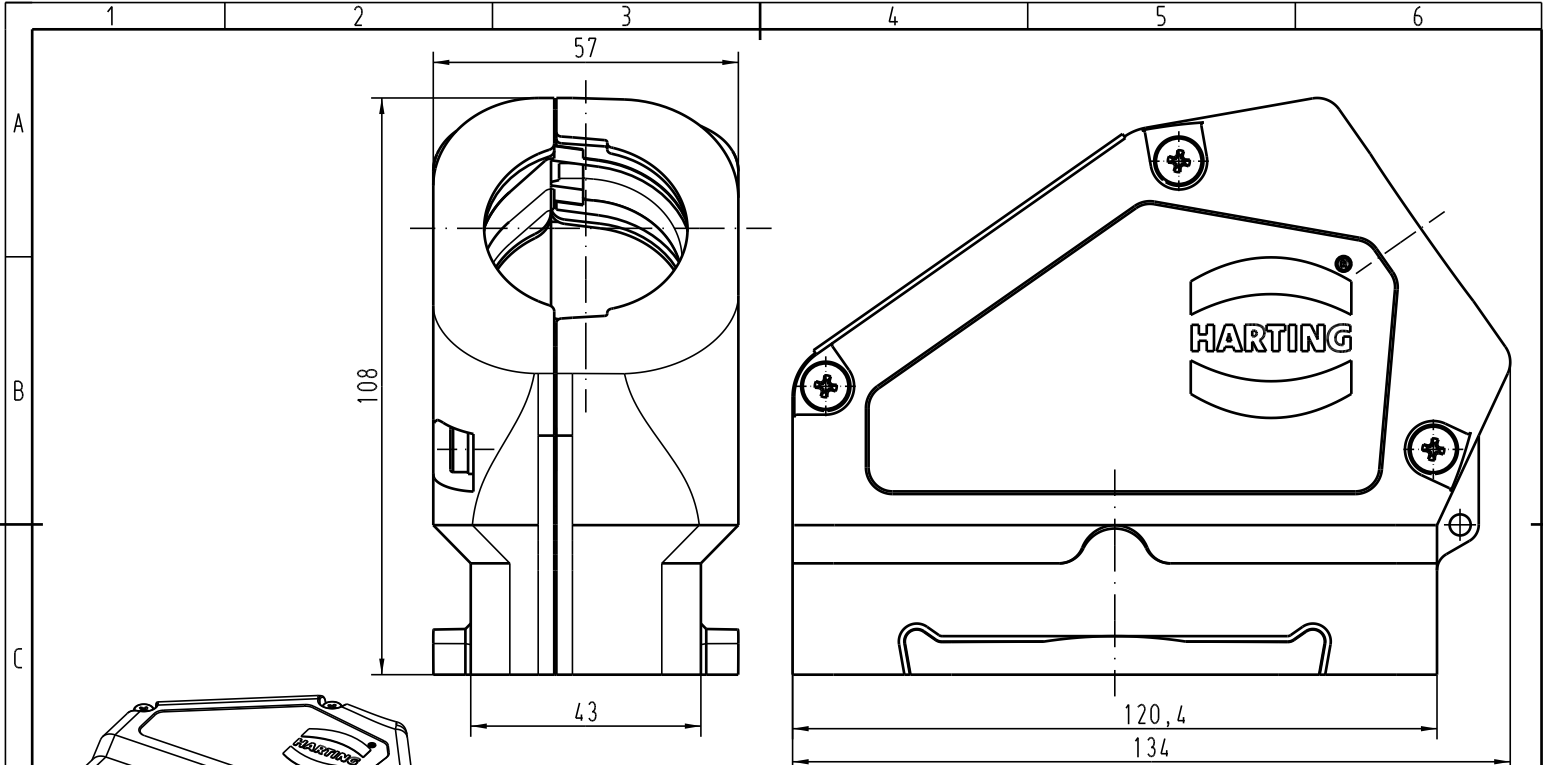

Alle Rechte vorbehalten/ All rights reserved

 All Dimensions in mm Original Size DIN A 4			Techn. Character.			Nicht tolerierte Masse free size tolerances		
			Detail.	02.08.05	Loe.	Maststab/Scale 1:1	Han Easy-Hood-24B-gs	
			Insp.		Be.			
			Stand.					
411733			HARTING Electric GmbH & Co. KG				TB 11 30 024 0520	
Mod.	Dat.	Name	D-32339 Espelkamp				Sub.	Blatt/ page