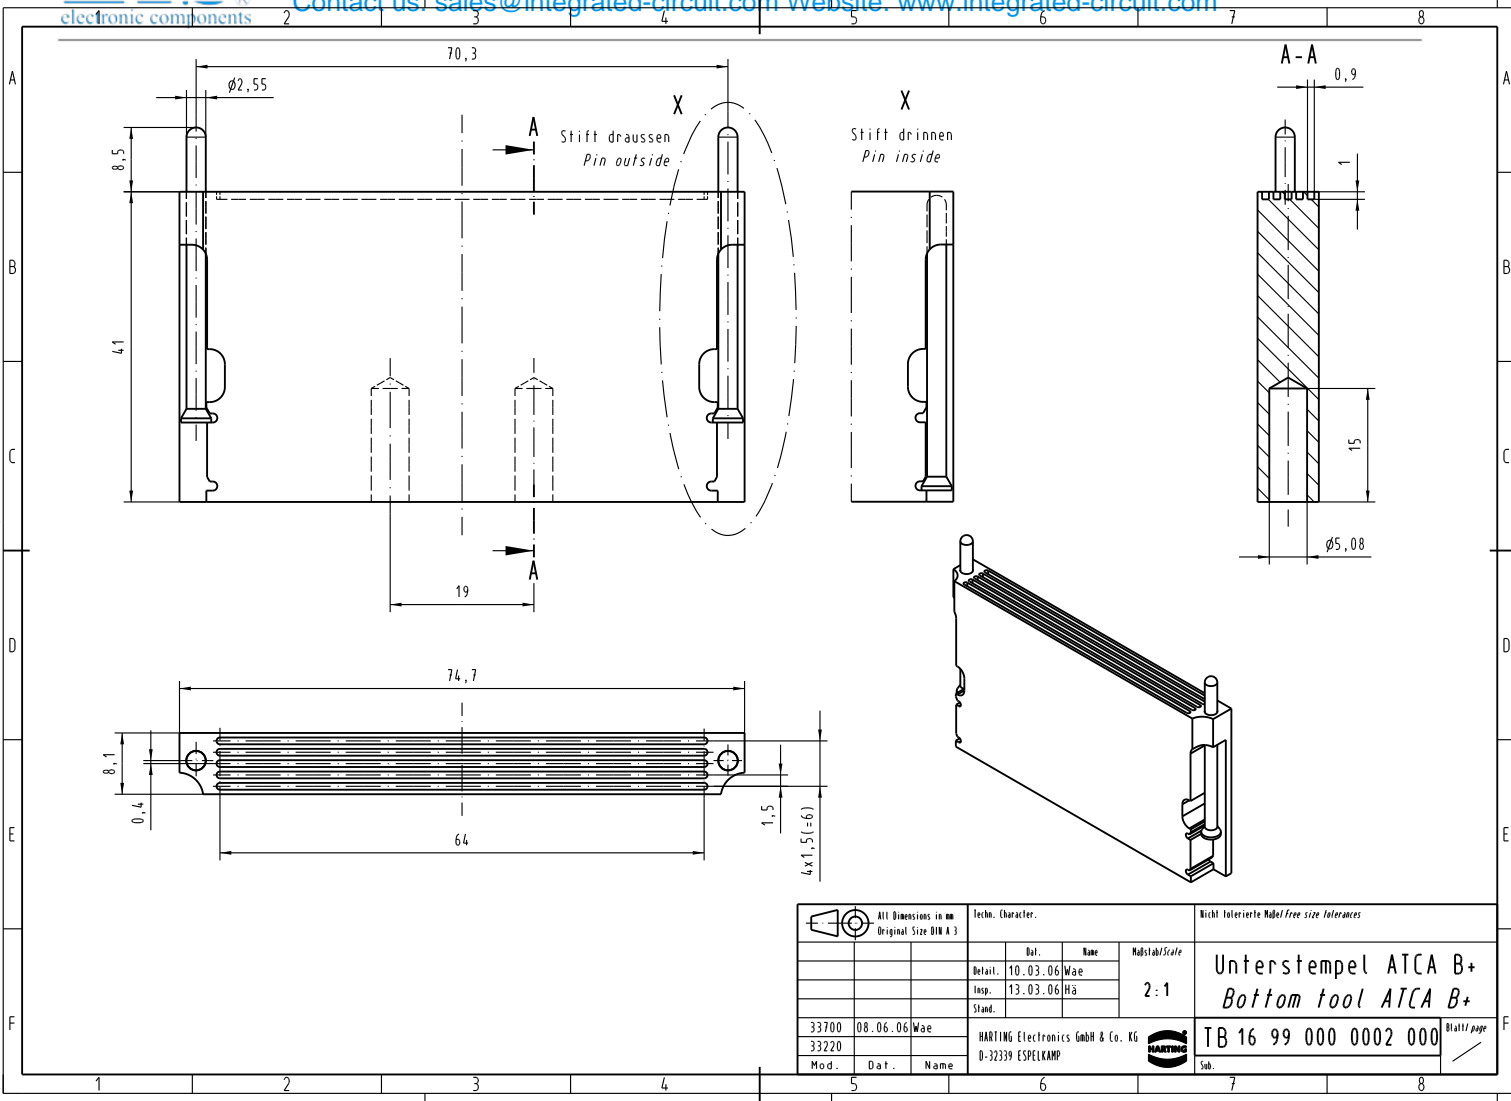

All Dimensions in mm Original Size DIN A 3		Techn. Character.		Nicht tolerierte Maß/ free size tolerances	
		Bit. Name Halßstab/Scale Defalt. 10.03.06 Wae Insp. 13.03.06 Hä Stand.	2:1		Unterstempel ATCA B+ Bottom tool ATCA B+
33700	08.06.06/Wae	HARTING Electronics GmbH & Co. KG D-32339 ESPELKAMP			
33220					TB 16 99 000 0002 000 Blatt/ page Sub.
Mod.	Dat. Name