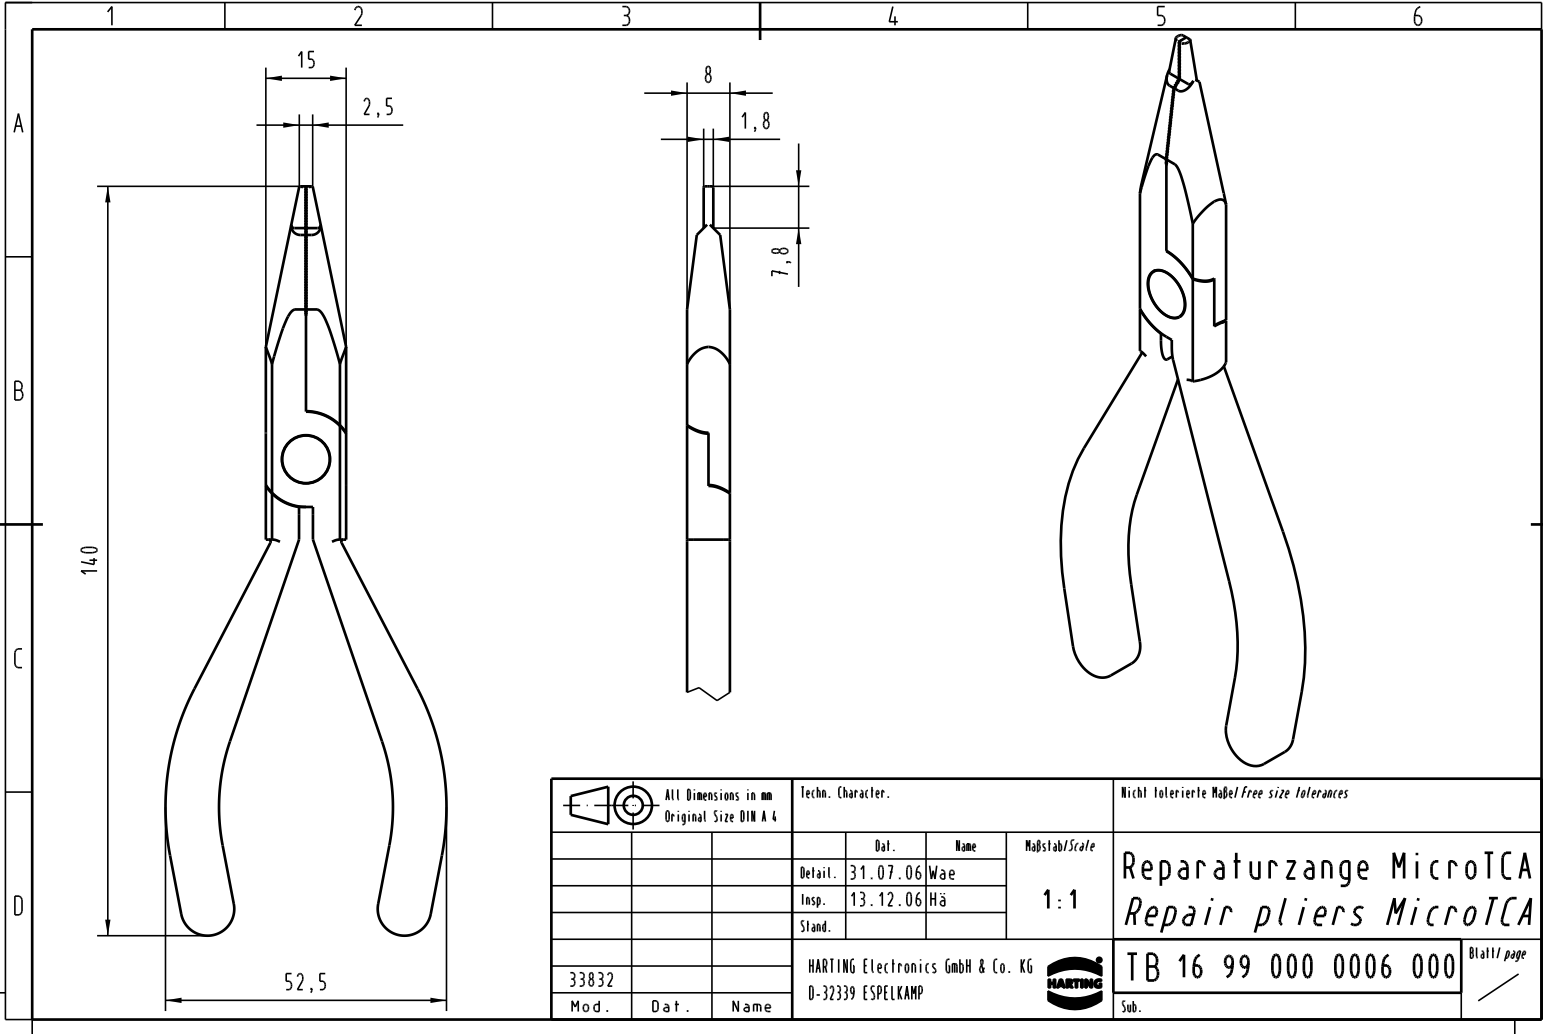

Alle Rechte vorbehalten/ All rights reserved

 All Dimensions in mm Original Size DIN A 4		Techn. Character.			Nicht lotierte Nadel Free size tolerances	
			Dat. 31.07.06	Name Wae	Maßstab/Scale 1:1	Reparaturzange MicroTCA Repair pliers MicroTCA
			Insp. 13.12.06	Hä		
			Stand.			
33832 Mod.	Dat.	Name	HARTING Electronics GmbH & Co. KG D-32339 ESPELKAMP			TB 16 99 000 0006 000 Sub.
						Blatt/ page