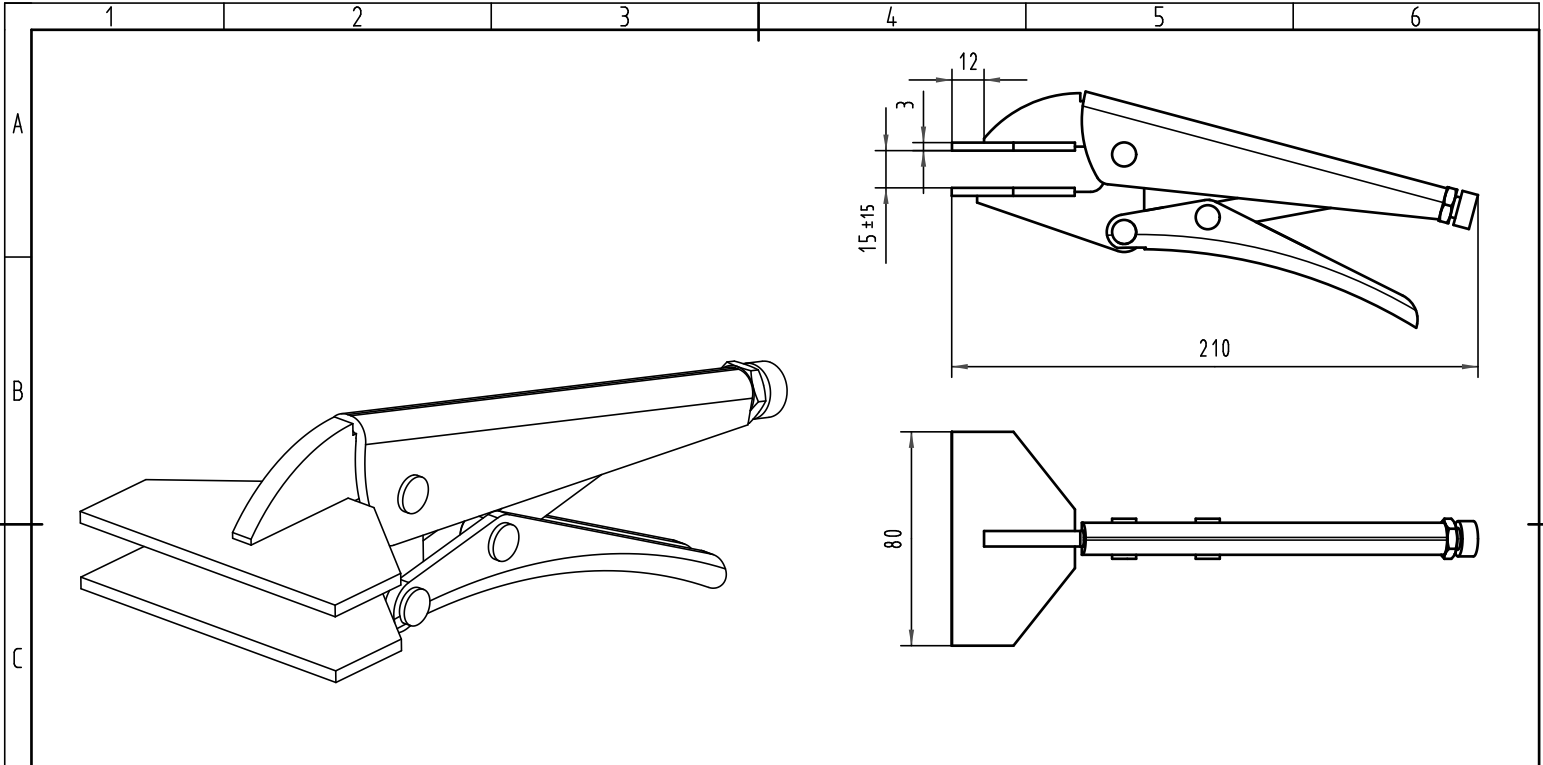

 All Dimensions in mm Original Size DIN A 4			Techn. Character.			Nicht tolerierte Maß/Free size tolerances		
				Dat.	Name	Maßstab/Scale 1:2	Ausziehzange MicroTCA Pull-out pliers MicroTCA	
			Detail.	26.02.07	Wae			
			Insp.	26.02.07	Hä			
			Stand.					
34002			HARTING Electronics GmbH & Co. KG				TB 16 99 000 0007 000	
Mod.	Dat.	Name	D-32339 ESPELKAMP				Sub.	Blatt/ page