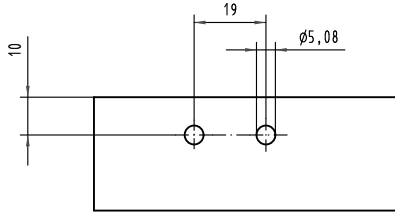

Alle Rechte vorbehalten. All rights reserved

		Techn. Character.		Nicht tolerierte Maß/Free size tolerances	
Bel.	Name	Maßstab/Scale	Unterstempel/Bottom tool MicroTCA module power connector		
Detail: 04.09.07 Wae		1:1			
Insp. 04.09.07 Hä					
Stand.					
34623	HARTING Electronics GmbH & Co. KG				TB 16 99 000 0010 000 Blatt/page
Mod.	Dat.	Name	D-32339 ESPELKAMP		
				Sub.	