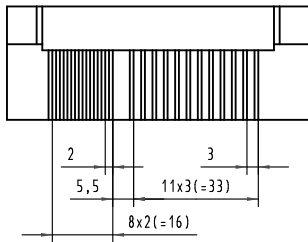

Alle Rechte vorbehalten. All rights reserved

		Techn. Character.		Nicht tolerierte Maß/Free size tolerances	
Bel.	Name	Maßstab/Scale	Unterstempel/Bottom tool MicroTCA module power connector		
Detail: 04.09.07 Wae		1:1			
Insp. 04.09.07 Hä					
Stand.					
34623	HARTING Electronics GmbH & Co. KG				TB 16 99 000 0010 000 Blatt/page
Mod.	Dat.	Name	D-32339 ESPELKAMP		
				Sub.	