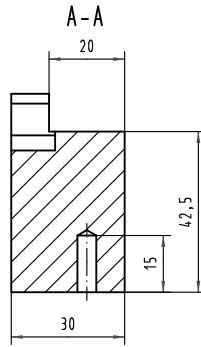

Alle Rechte vorbehalten. All rights reserved

		Techn. Character.		Nicht tolerierte Maß/Free size tolerances	
Bel.	Name	Maßstab/Scale	Unterstempel/Bottom tool MicroTCA module power connector		
Detail: 04.09.07 Wae		1:1			
Insp. 04.09.07 Hä					
Stand.					
34623	HARTING Electronics GmbH & Co. KG				TB 16 99 000 0010 000 Blatt/page
Mod.	Dat.	Name	D-32339 ESPELKAMP		
				Sub.	