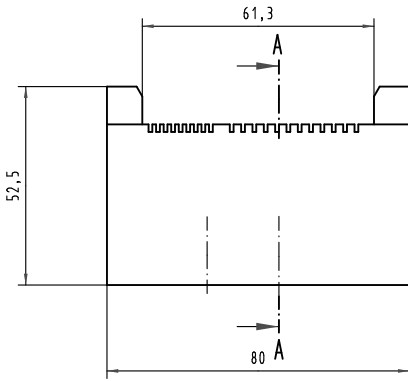

Alle Rechte vorbehalten. All rights reserved

		Techn. Character.		Nicht tolerierte Maß/Free size tolerances	
Bel.	Name	Maßstab/Scale	Unterstempel/Bottom tool MicroTCA module power connector		
Detail: 04.09.07 Wae		1:1			
Insp. 04.09.07 Hä					
Stand.					
34623	HARTING Electronics GmbH & Co. KG				TB 16 99 000 0010 000 Blatt/page
Mod.	Dat.	Name	D-32339 ESPELKAMP		
				Sub.	