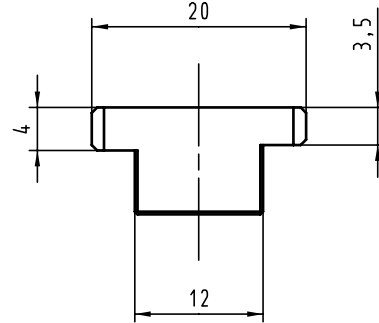

Alle Rechte vorbehalten/ All rights reserved

All Dimensions in mm Original Size DIN A 4			Techn. Character.				Nicht tolerierte Maß/ Free size tolerances	
			Detail.	22.02.00	Hage	Maßstab/Scale 2:1	Füllelement 44 mm Spacer block 44 mm	
			Insp.	22.02.00	drie			
			Stand.					
26823			HARTING KGaA D-32339 ESPELKAMP				TB 17 99 000 0053	
Mod.	22.03.00	Hage						Blatt/ page /