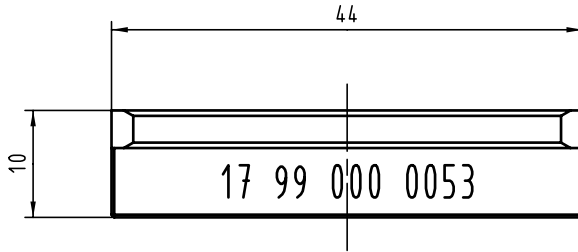

Alle Rechte vorbehalten/ All rights reserved

All Dimensions in mm Original Size DIN A 4			Techn. Character.				Nicht tolerierte Maß/ Free size tolerances	
			Detail.	22.02.00	Hage	Maßstab/Scale 2:1	Füllelement 44 mm Spacer block 44 mm	
			Insp.	22.02.00	drie			
			Stand.					
26823			HARTING KGaA D-32339 ESPELKAMP				TB 17 99 000 0053	
Mod.	22.03.00	Hage						Blatt/ page /