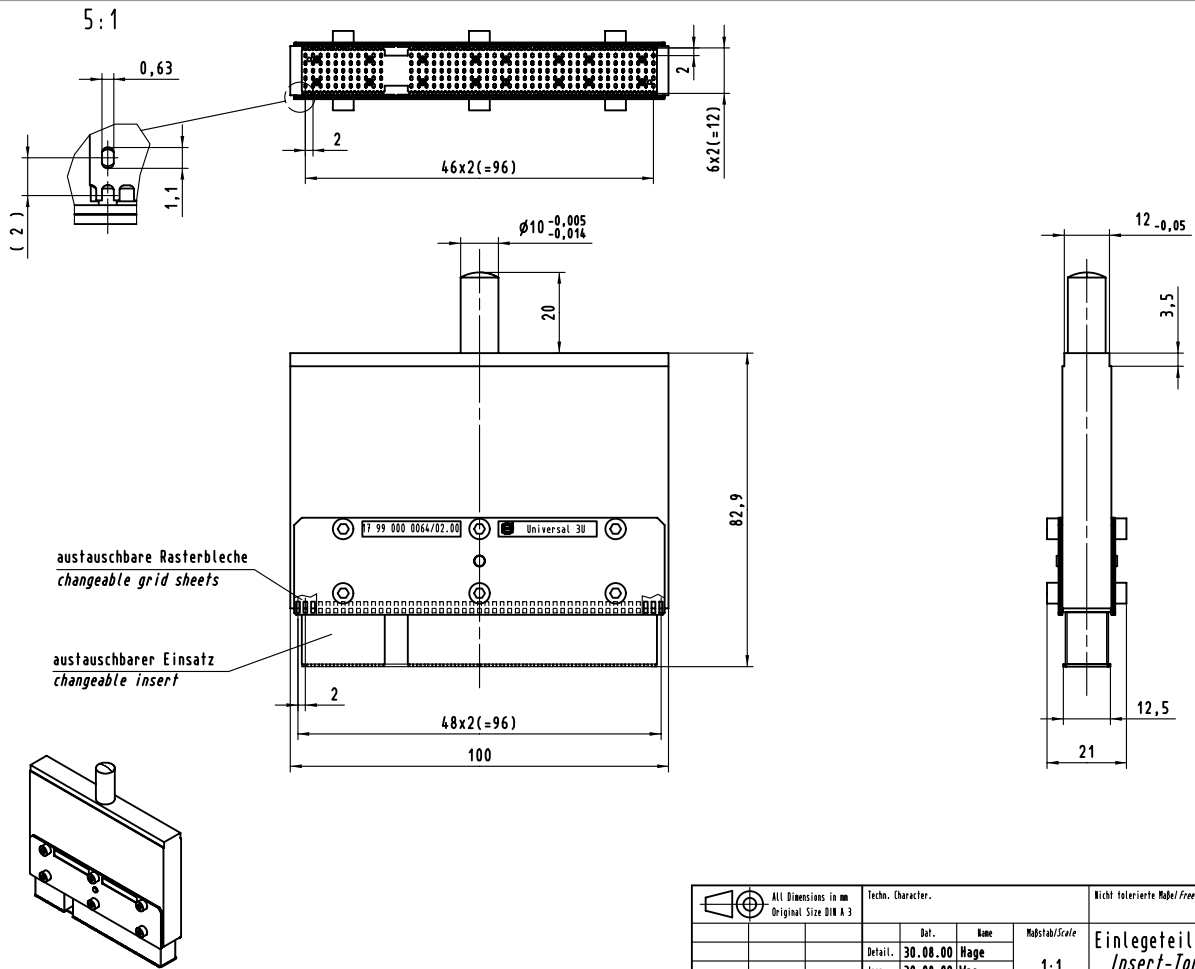

Alle Rechte vorbehalten. All rights reserved

All dimensions in mm Original Size DIN A 3		Techn. Character.		Nicht tolerierte Maß/Free size tolerances	
		Det. 30.08.00 Insp. 30.08.00 Stand.	Name Hage Name Wae	Maßstab/Scale 1:1 5:1	Einlegeitoberstempel PCI-eint. Insert-Top-tool PCI Monoblock (5+2) har-bus HM
27588		HARTING KGaA D-32339 ESPELKAMP			TB 17 99 000 0065
Mod.	Dat.	Name			Blatt/page Sub.