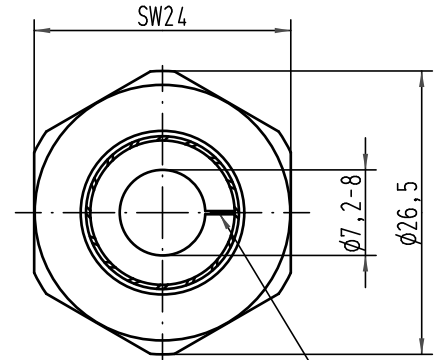

Dichtung geschlitzt/  
sealing slotted

			Techn. Character.			Nicht tolerierte Maß/Free size tolerances		
			Dat.	Name	Maßstab/Scale  2:1	Kabelverschraubung Metall M20x1,5 cable gland metal		
			Detail. 10.12.10	Ho				
			Insp.	Loe.				
			Stand.					
B	19.01.11	ij	HARTING Electric GmbH & Co. KG			TB 19 00 000 5020	Blatt/ page	
A			D-32339 Espelkamp				Sub.	
Mod.	Dat.	Name						