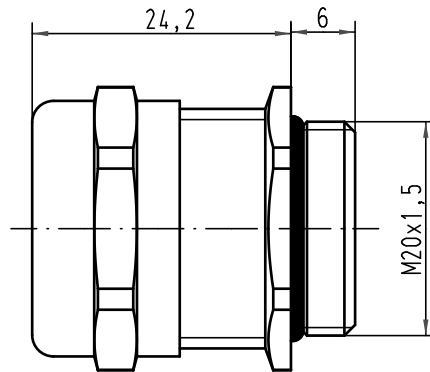

Dichtung geschlitzt/  
sealing slotted

			Techn. Character.			Nicht tolerierte Maß/Free size tolerances		
			Dat.	Name	Maßstab/Scale  2:1	Kabelverschraubung Metall M20x1,5 cable gland metal		
			Detail. 10.12.10	Ho				
			Insp.	Loe.				
			Stand.					
B	19.01.11	ij	HARTING Electric GmbH & Co. KG			TB 19 00 000 5020	Blatt/ page	
A			D-32339 Espelkamp				Sub.	
Mod.	Dat.	Name						