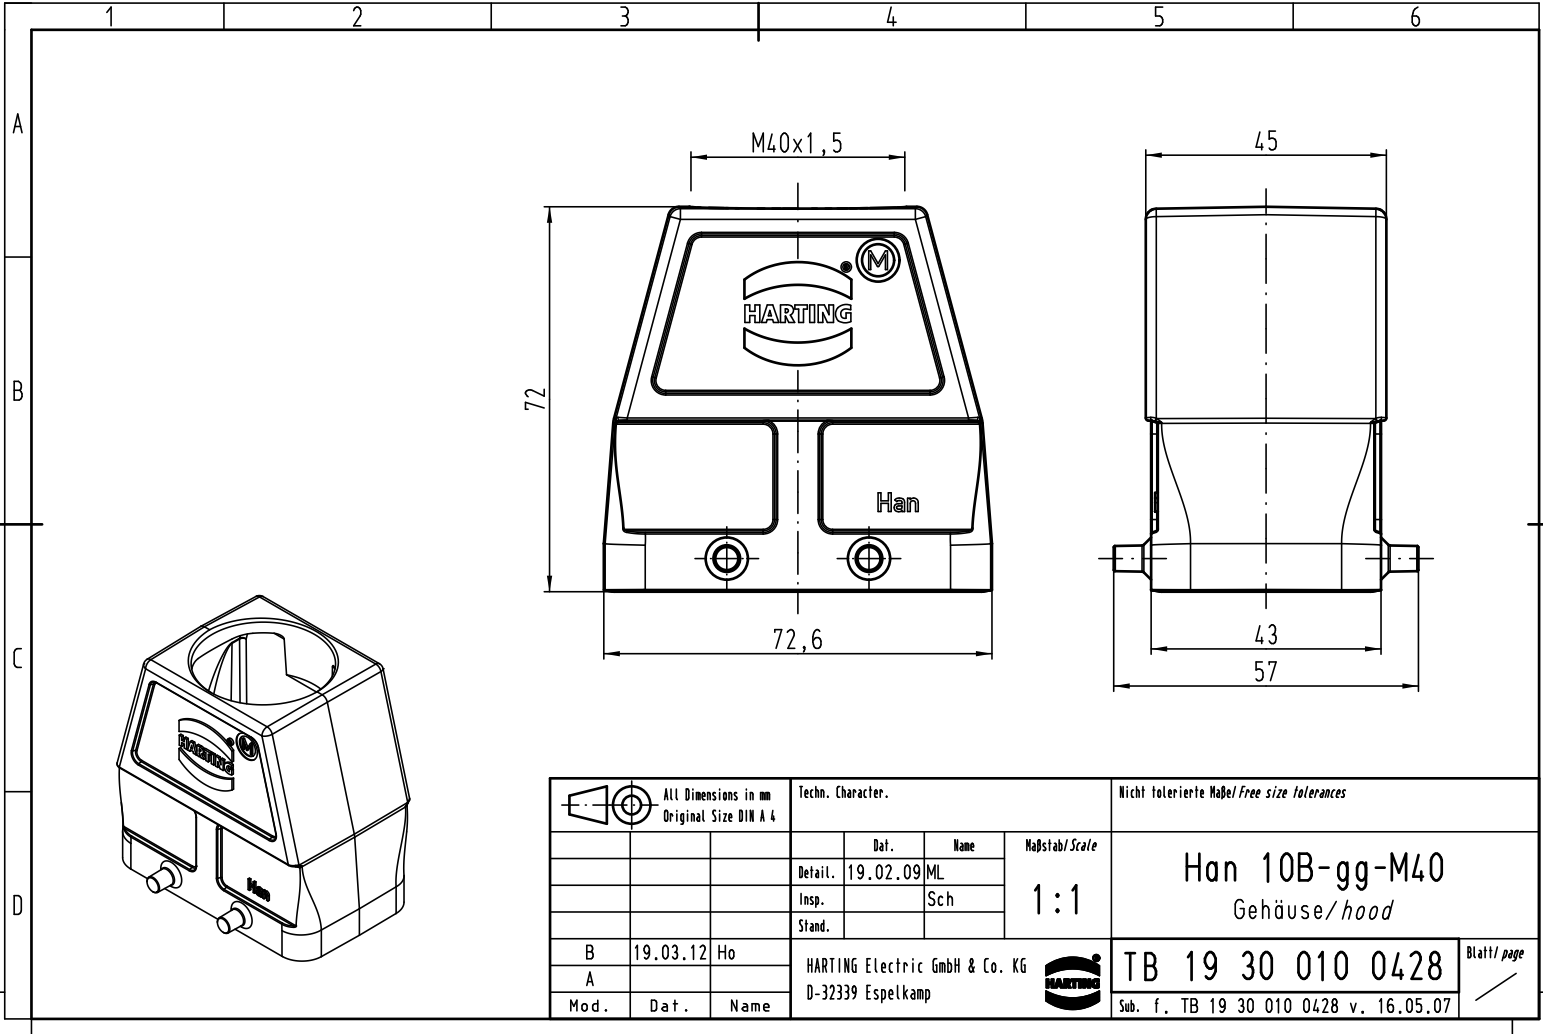

All Dimensions in mm Original Size DIN A 4			Techn. Character.			Nicht tolerierte Maß/Free size tolerances			
						Maßstab/Scale 1:1	Han 10B-gg-M40 Gehäuse/hood		
			Detail.	19.02.09	ML				
			Insp.		Sch				
			Stand.						
B	19.03.12	Ho	HARTING Electric GmbH & Co. KG				TB 19 30 010 0428		Blatt/ page
A			D-32339 Espelkamp						
Mod.	Dat.	Name					Sub. f. TB 19 30 010 0428 v. 16.05.07		