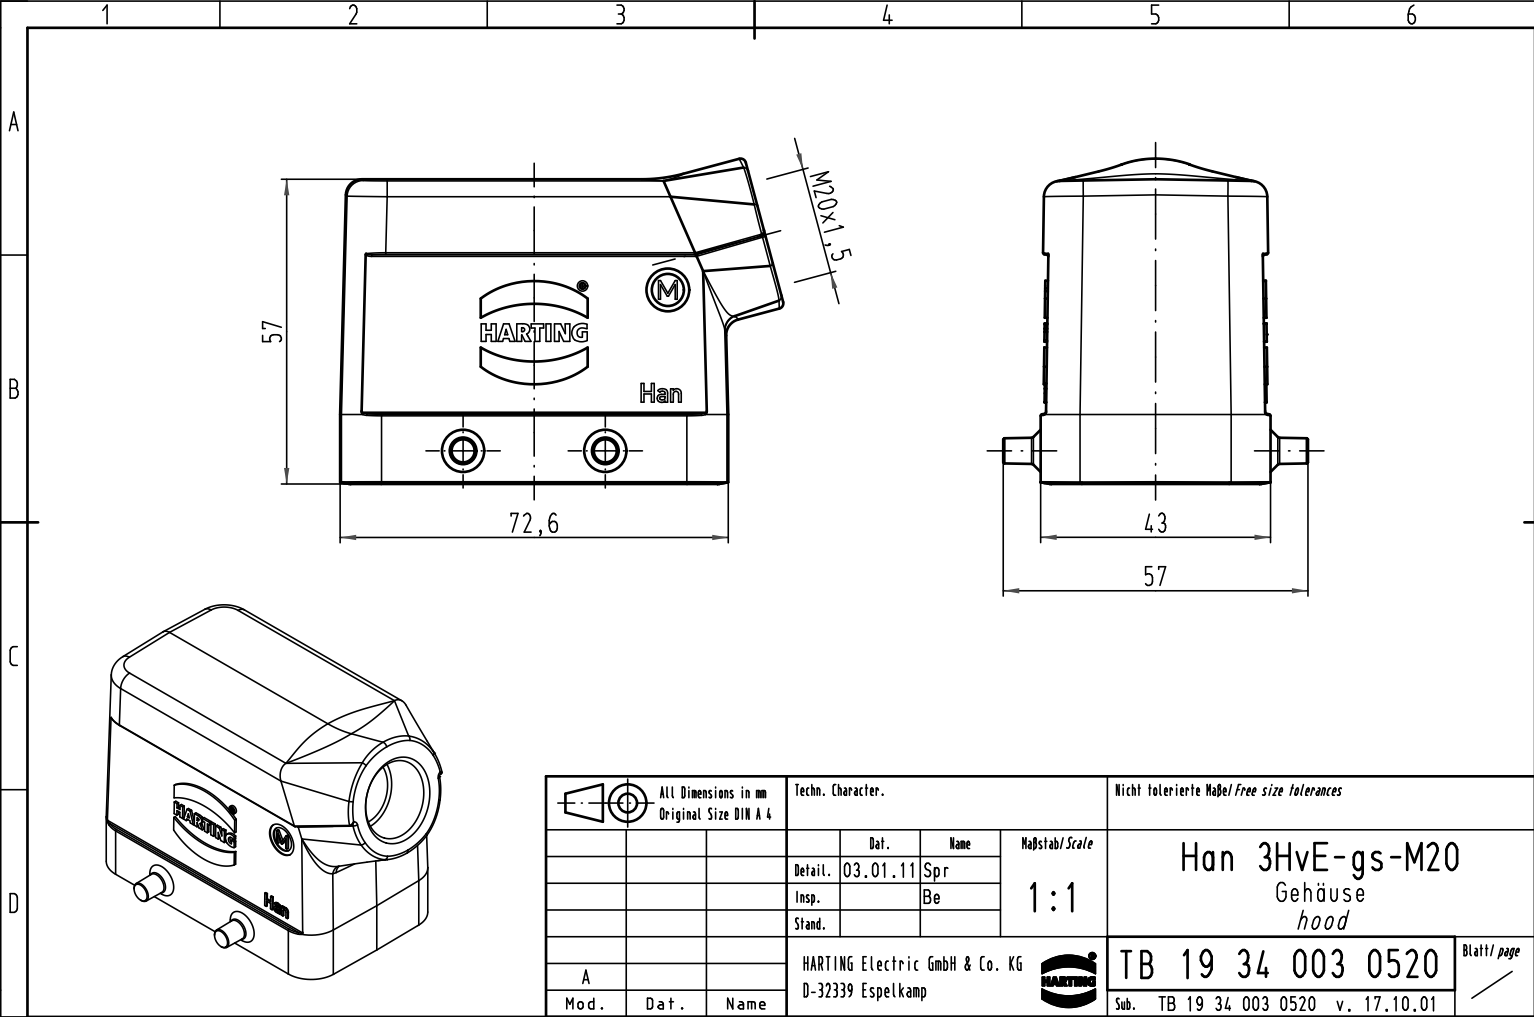

Alle Rechte vorbehalten/ All rights reserved

 All Dimensions in mm Original Size DIN A 4			Techn. Character.			Nicht tolerierte Maß/Free size tolerances	
			Detail.	Dat.	Name	Maßstab/Scale	<b>Han 3HvE-gs-M20</b> Gehäuse hood
Insp.	03.01.11	Spr	1:1				
Stand.		Be					
A			HARTING Electric GmbH & Co. KG			TB 19 34 003 0520	
Mod.	Dat.	Name	D-32339 Espelkamp			Sub. TB 19 34 003 0520 v. 17.10.01	