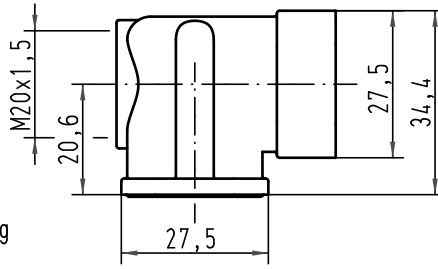

Montageausschnitt
panel cut out

Lieferumfang: Gehäuse: Zinkdruckguß, schwarzverchromt
Dichtung: O-Ring
2 Befestigungsschrauben mit Federringen

range of delivery: housing: zinc die-casting alloy, black chrom
sealing: O-ring
2 Fixingscrews with retention clips

All Dimensions in mm Original Size DIN A 4			Techn. Character.			Nicht tolerierte Maß/Free size tolerances	
				Dat.	Name	Maßstab/Scale 1:1	Han 3HPR-Adapter-M20 für gewinkelten Anbau des Anbaugesäßes for bulkhead mounted housing in angled position
			Detail.	12.11.09	Rull		
			Insp.		Sch		
			Stand.				
A			HARTING Electric GmbH & Co. KG				TB 19 40 003 0900
Mod.	Dat.	Name	D-32339 Espelkamp				