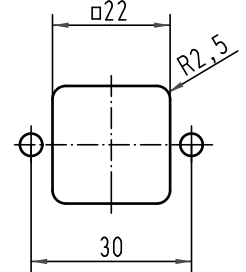

Montageausschnitt
panel cut out

Lieferumfang: Gehäuse: Zinkdruckguß, schwarzverchromt
Dichtung: O-Ring
2 Befestigungsschrauben mit Federringen

range of delivery: housing: zinc die-casting alloy, black chrom
sealing: O-ring
2 Fixingscrews with retention clips

All Dimensions in mm Original Size DIN A 4			Techn. Character.			Nicht tolerierte Maß/Free size tolerances	
				Dat.	Name	Maßstab/Scale 1:1	Han 3HPR-Adapter-M20 für gewinkelten Anbau des Anbaugesäßes for bulkhead mounted housing in angled position
			Detail.	12.11.09	Rull		
			Insp.		Sch		
			Stand.				
A			HARTING Electric GmbH & Co. KG				TB 19 40 003 0900
Mod.	Dat.	Name	D-32339 Espelkamp				