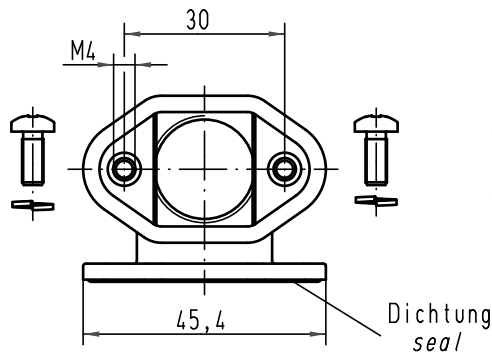

Montageausschnitt
panel cut out

Lieferumfang: Gehäuse: Zinkdruckguß, schwarzverchromt
Dichtung: O-Ring
2 Befestigungsschrauben mit Federringen

range of delivery: housing: zinc die-casting alloy, black chrom
sealing: O-ring
2 Fixingscrews with retention clips

All Dimensions in mm Original Size DIN A 4			Techn. Character.			Nicht tolerierte Maß/Free size tolerances	
				Dat.	Name	Maßstab/Scale 1:1	Han 3HPR-Adapter-M20 für gewinkelten Anbau des Anbaugesäßes for bulkhead mounted housing in angled position
			Detail.	12.11.09	Rull		
			Insp.		Sch		
			Stand.				
A			HARTING Electric GmbH & Co. KG				TB 19 40 003 0900
Mod.	Dat.	Name	D-32339 Espelkamp				