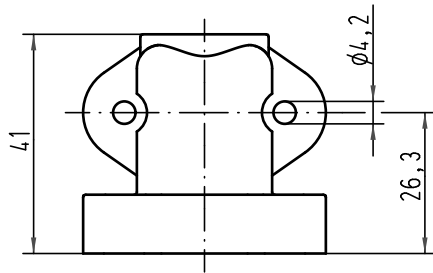

Montageausschnitt
panel cut out

Lieferumfang: Gehäuse: Zinkdruckguß, schwarzverchromt
Dichtung: O-Ring
2 Befestigungsschrauben mit Federringen

range of delivery: housing: zinc die-casting alloy, black chrom
sealing: O-ring
2 Fixingscrews with retention clips

All Dimensions in mm Original Size DIN A 4			Techn. Character.			Nicht tolerierte Maß/Free size tolerances	
				Dat.	Name	Maßstab/Scale 1:1	Han 3HPR-Adapter-M20 für gewinkelten Anbau des Anbaugesäßes for bulkhead mounted housing in angled position
			Detail.	12.11.09	Rull		
			Insp.		Sch		
			Stand.				
A			HARTING Electric GmbH & Co. KG				TB 19 40 003 0900
Mod.	Dat.	Name	D-32339 Espelkamp				