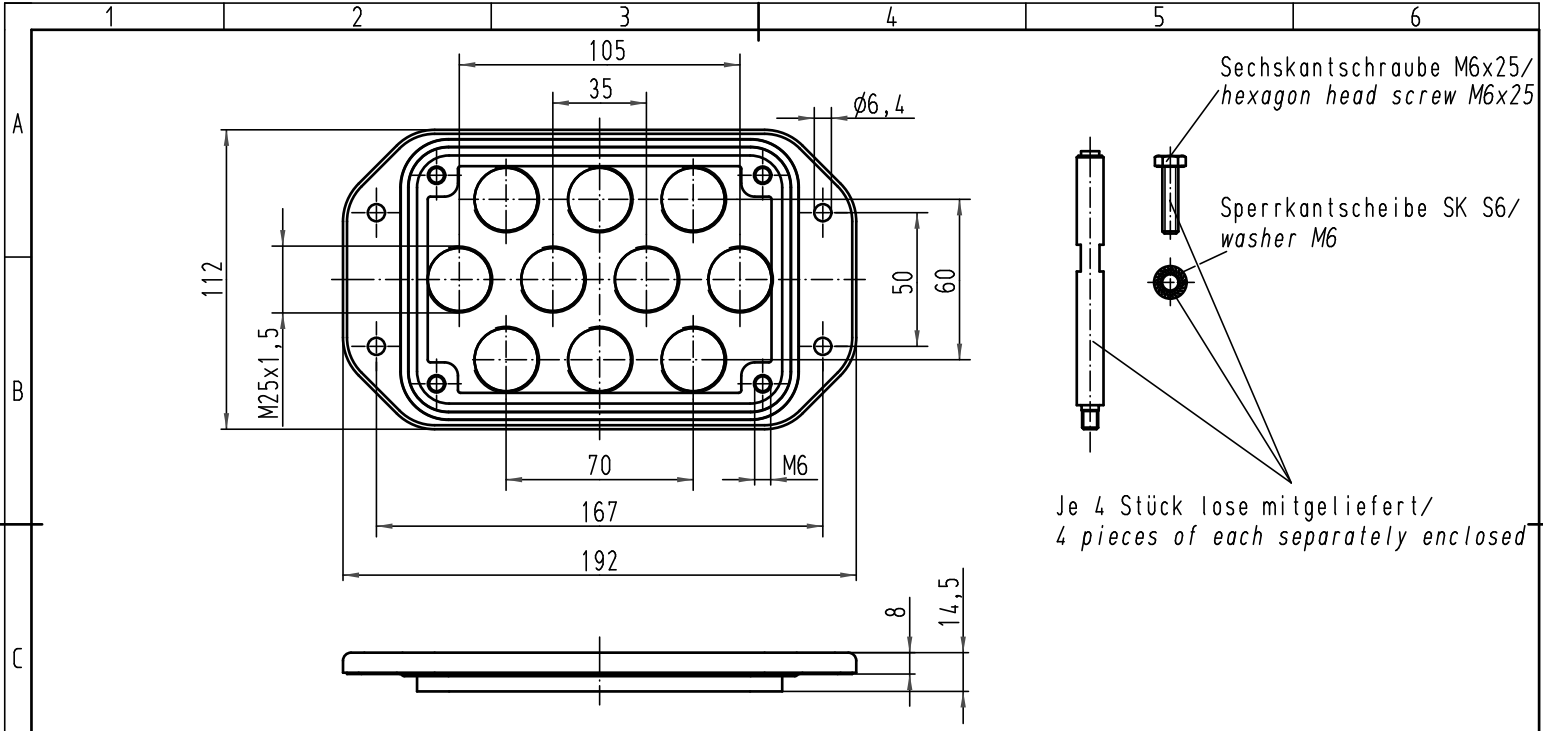

Alle Rechte vorbehalten/ All rights reserved

Sechskantschraube M6x25/
hexagon head screw M6x25

Sperrkantscheibe SK S6/
washer M6

Je 4 Stück lose mitgeliefert/
4 pieces of each separately enclosed

All Dimensions in mm Original Size DIN A 4			Techn. Character.			Nicht tolerierte Maß/Free size tolerances	
			Detail.	30.07.02	Ote	1:2	Deckel Han 48 HPR assembly plate Han 48HPR 10 x M25x1,5
413941	17.06.08	Bor	Insp.		Rü		
412480	06.10.06	Bor	Stand.				
410276	25.11.02	Pae					
410152			HARTING Electric GmbH & Co. KG D-32339 Espelkamp			TB 19 40 048 9860	Blatt/ page
Mod.	Dat.	Name	Sub.				