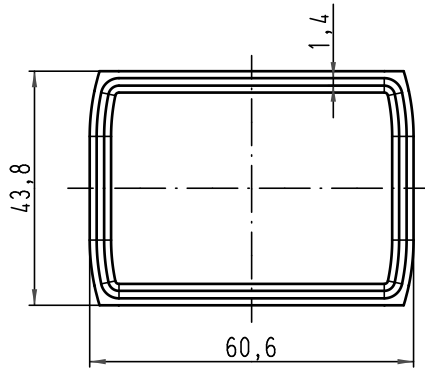

sales@integrated-circuit.com

Alle Rechte vorbehalten/ All rights reserved

 All Dimensions in mm Original Size DIN A 4			Techn. Character.			Nicht tolerierte Maß/Free size tolerances	
			Detail.	17.01.11	Rull	1:1	Han-Eco 6 Profildichtung <i>gasket</i>
			Insp.		Herb		
			Stand.				
A			HARTING Electric GmbH & Co. KG			 TB 19 41 000 9901	Blatt/ page
Mod.	Dat.	Name	D-32339 Espelkamp				