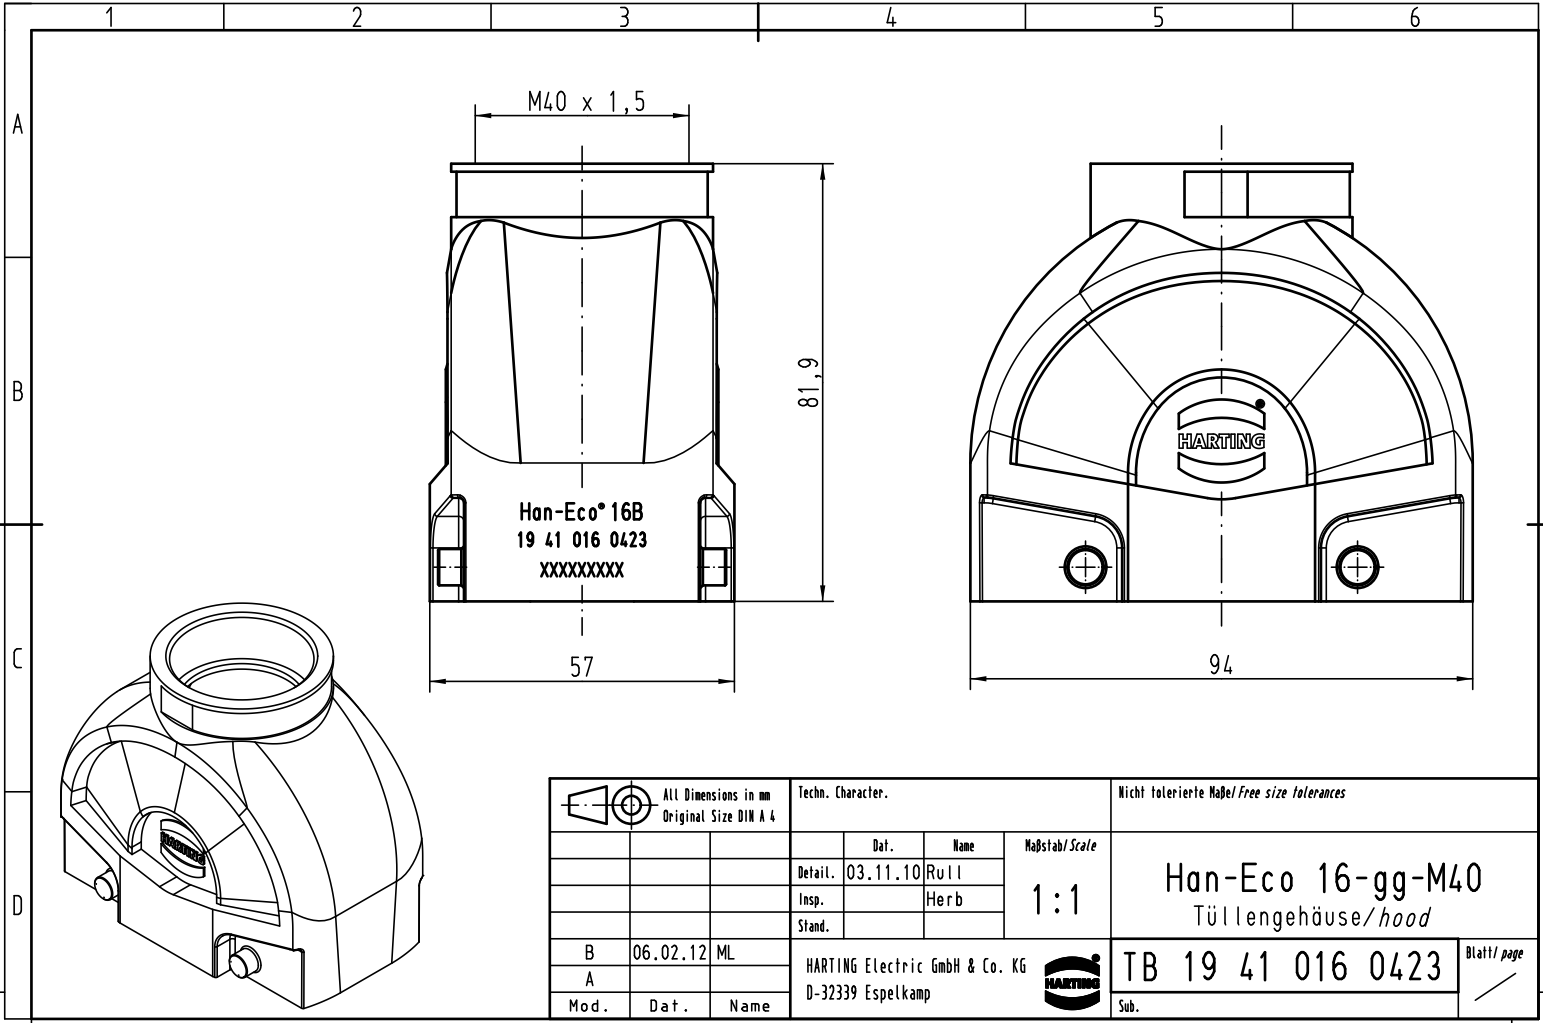

 All Dimensions in mm Original Size DIN A 4			Techn. Character.			Nicht tolerierte Maß/Free size tolerances		
			Detail.	03.11.10	Rull	Maßstab/Scale <b>1:1</b>	<b>Han-Eco 16-gg-M40</b> Tüllengehäuse/hood	
			Insp.		Herb			
			Stand.					
B	06.02.12	ML	HARTING Electric GmbH & Co. KG				TB 19 41 016 0423	
A			D-32339 Espelkamp				Blatt/ page	
Mod.	Dat.	Name					Sub.	