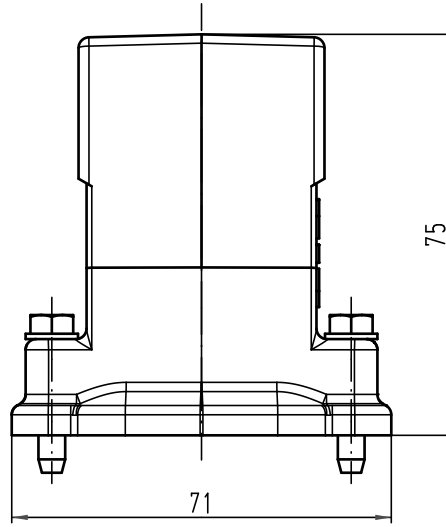

X (2:1)

All Dimensions in mm Original Size DIN A 4			Techn. Character.			Nicht tolerierte Maß/Free size tolerances		
			Detail.	Dat.	Name	Maßstab/Scale 1:1	Han 6EMV-gg-M25 Tüllengehäuse hood	
			Insp.	25.10.10	gru			
			Stand.		Tie			
A			HARTING Electric GmbH & Co. KG				TB 19 62 006 0441	
Mod.	Dat.	Name	D-32339 Espelkamp					