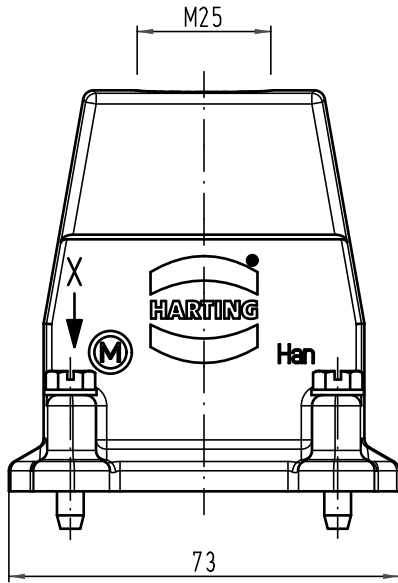

X (2:1)

All Dimensions in mm Original Size DIN A 4			Techn. Character.			Nicht tolerierte Maß/Free size tolerances		
			Detail.	Dat.	Name	Maßstab/Scale 1:1	Han 6EMV-gg-M25 Tüllengehäuse hood	
			Insp.	25.10.10	gru			
			Stand.		Tie			
A			HARTING Electric GmbH & Co. KG				TB 19 62 006 0441	
Mod.	Dat.	Name	D-32339 Espelkamp					