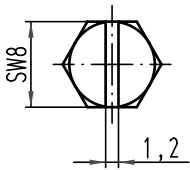

X (2:1)

All Dimensions in mm Original Size DIN A 4			Techn. Character.			Nicht tolerierte Maß/Free size tolerances		
			Detail.	Dat.	Name	Maßstab/Scale 1:1	Han 6EMV-gg-M25 Tüllengehäuse hood	
			Insp.	25.10.10	gru			
			Stand.		Tie			
A			HARTING Electric GmbH & Co. KG				TB 19 62 006 0441	
Mod.	Dat.	Name	D-32339 Espelkamp					