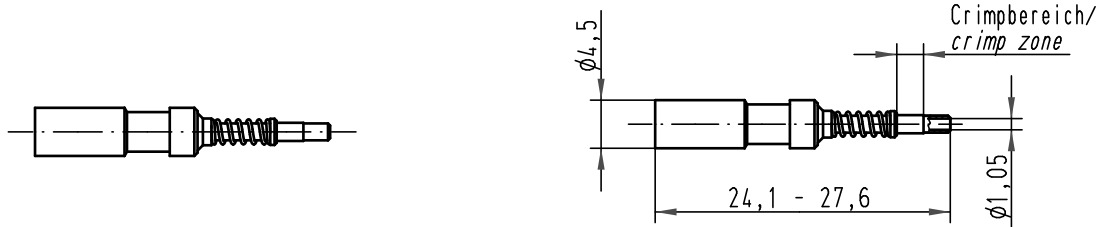

[sales@integrated-circuit.com](mailto:sales@integrated-circuit.com)

Alle Rechte vorbehalten/ All rights reserved

Abisolierlänge des Leiters ca. 20mm

stripping length app. 20mm

passend für Han EE-, Han Q-Einsätze u. Han-Modular Module/  
fits for Han EE-, Han Q-inserts and Han-Modular modules

All Dimensions in mm Original Size DIN A 4			Techn. Character.			Nicht tolerierte Maß/Free size tolerances			
			Detail.	17.12.09	ML	Maßstab/Scale <b>2:1</b>	<b>LWL - Kontaktstift</b> <b>für 1mm Kunststoff-Lichtwellenleiter (POF)/</b> <i>FOC male contact</i> <i>for 1mm polymer Optical Fibre (POF)</i>		
			Insp.		Sch				
			Stand.						
A			HARTING Electric GmbH & Co. KG				<b>TB 20 10 001 3311</b>		Blatt/ page
Mod.	Dat.	Name	D-32339 Espelkamp						