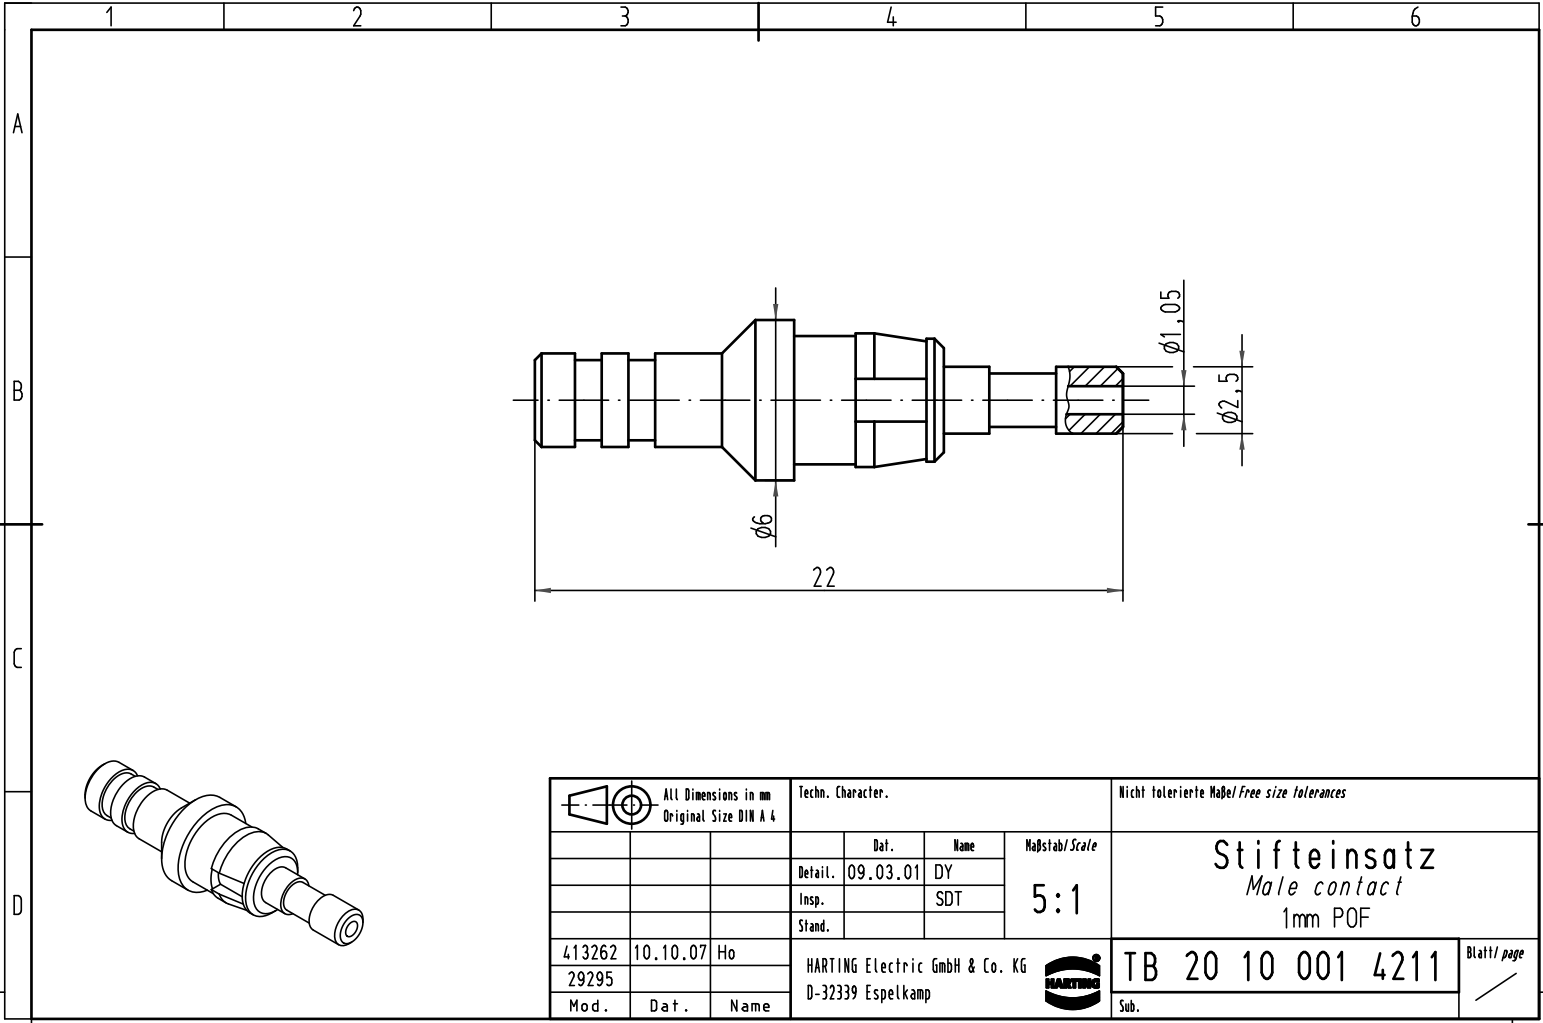

Alle Rechte vorbehalten/ All rights reserved

 All Dimensions in mm Original Size DIN A 4			Techn. Character.			Nicht tolerierte Maß/Free size tolerances		
						<b>5:1</b>	<b>Stifteinsatz</b> <i>Male contact</i> 1mm POF	
			Detail.	09.03.01	DY			
			Insp.		SDT			
			Stand.					
413262	10.10.07	Ho	HARTING Electric GmbH & Co. KG				<b>TB 20 10 001 4211</b>	
29295			D-32339 Espelkamp					
Mod.	Dat.	Name						