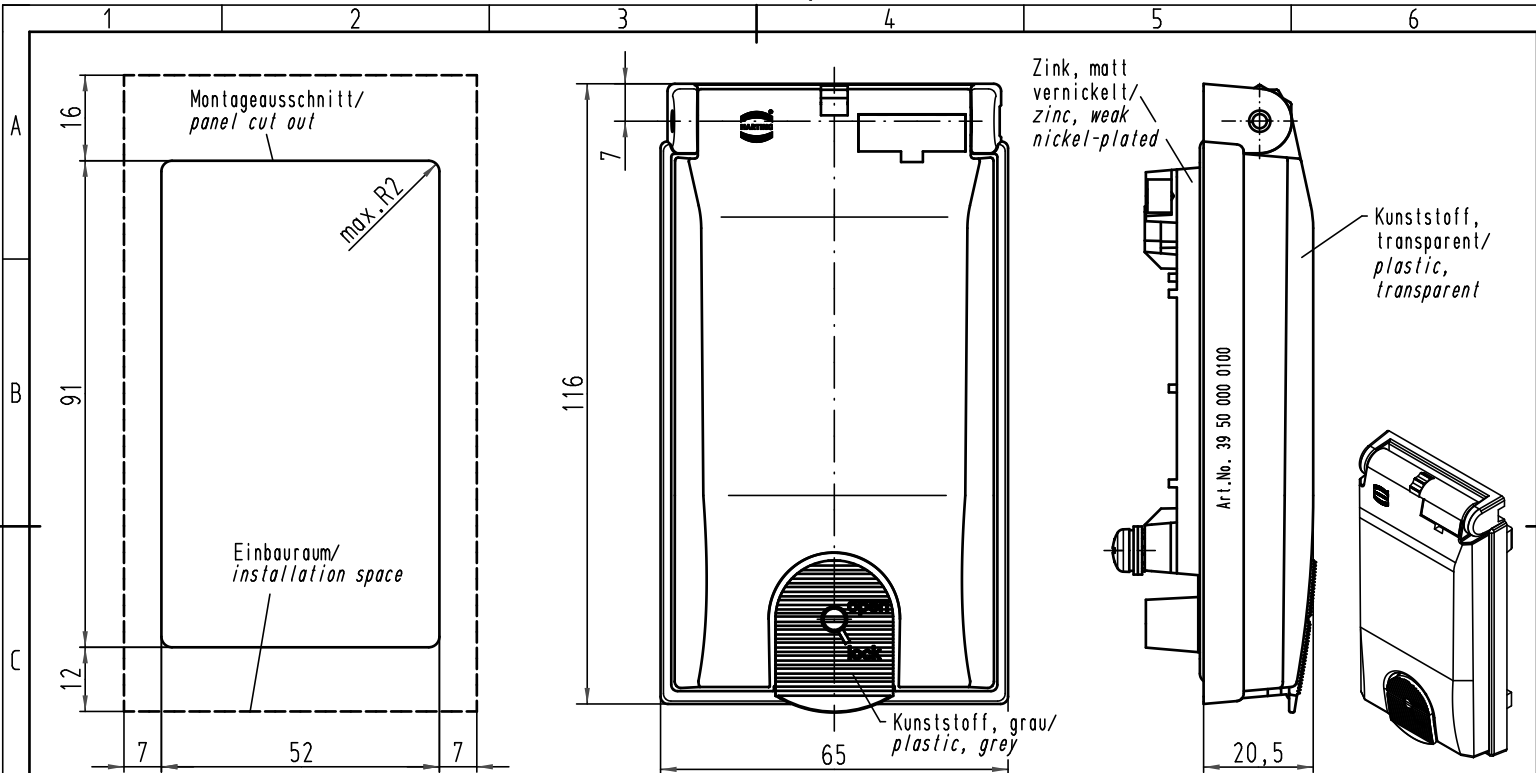

Alle Rechte vorbehalten/ All rights reserved

Montageanleitung beiliegend/
assembly instruction enclosed

All Dimensions in mm Original Size DIN A 4			Techn. Character.				Nicht tolerierte Maß/Free size tolerances	
413974	30.06.08	Ho		Dat.	Name	Maßstab/Scale 1:1	Han-Port Rahmen 1-fach Plastikdeckel <i>single frame, plastic cover</i>	
412527	08.11.06	ML	Detail.	24.11.04	Loe.			
412358	14.08.06	Ho	Insp.		SP			
411832	07.10.05	Loe.	Stand.					
411516	15.03.05	Loe.	HARTING Electric GmbH & Co. KG				TB 39 50 000 0100	
411345			D-32339 Espelkamp					
Mod.	Dat.	Name						