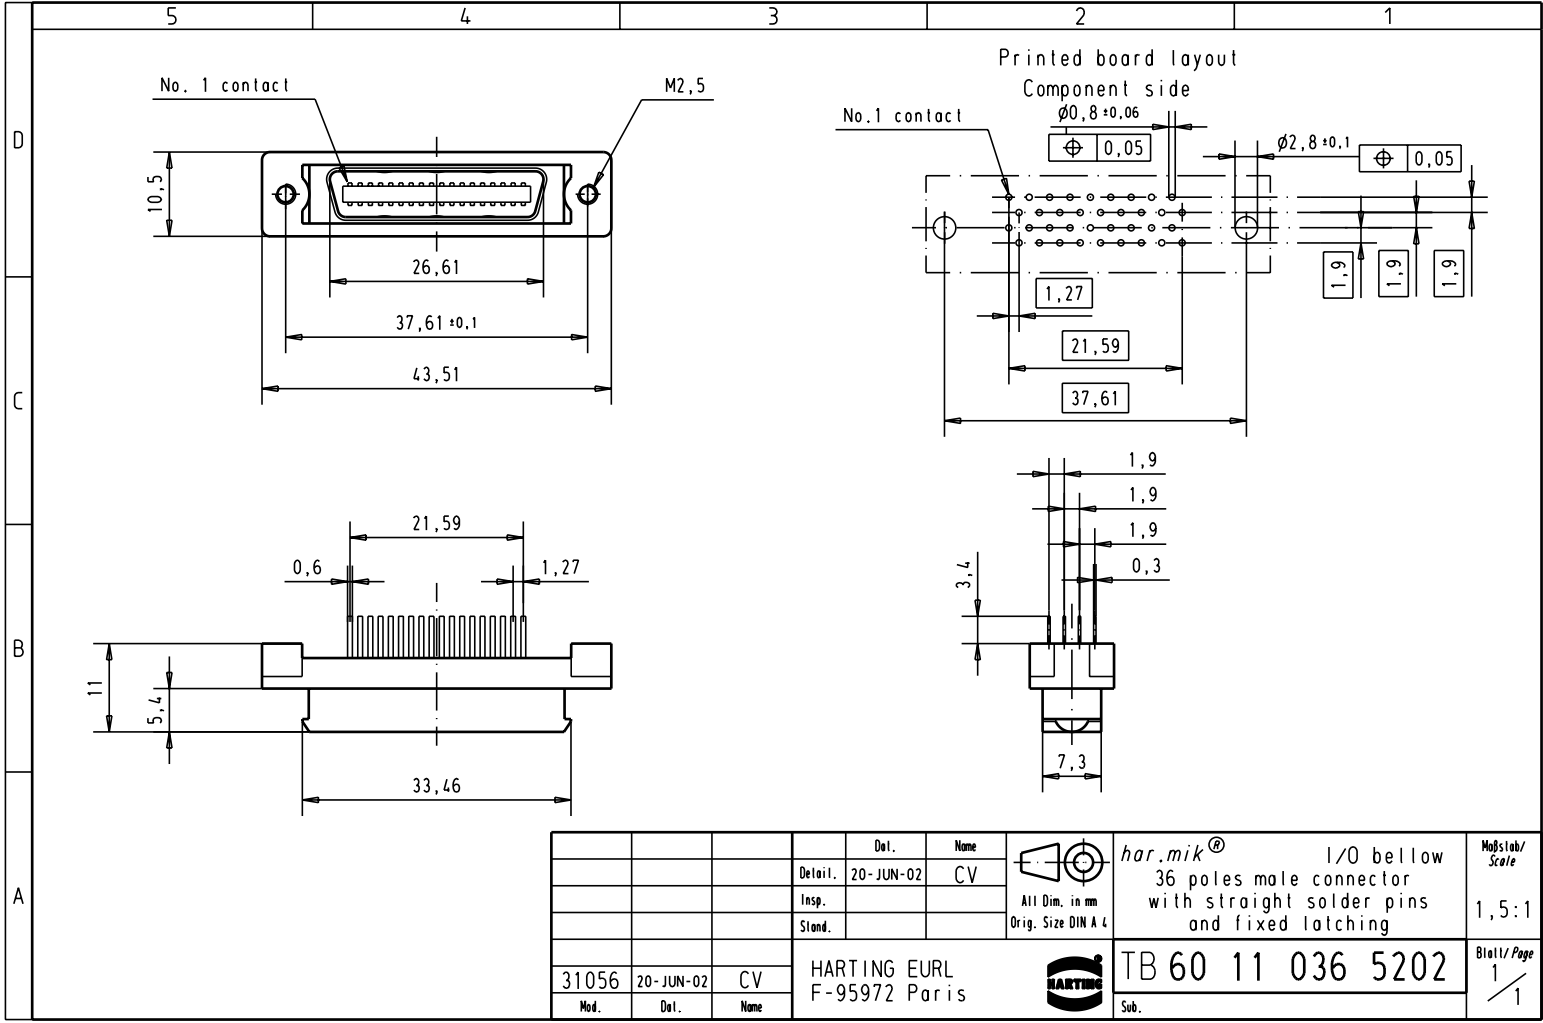

sales@integrated-circuit.com

Alle Rechte vorbehalten/ All rights reserved

			Det.	Name	 har.mik® 1/0 bellow 36 poles male connector with straight solder pins and fixed latching	Moßstab/ Scale	
			Detail.	20-JUN-02		CV	1,5:1
			Insp.				
			Stand.				
31056	20-JUN-02	CV	HARTING EURL F-95972 Paris		 TB 60 11 036 5202	Blatt/ Page 1 / 1	
Mod.	Det.	Name				Sub.	