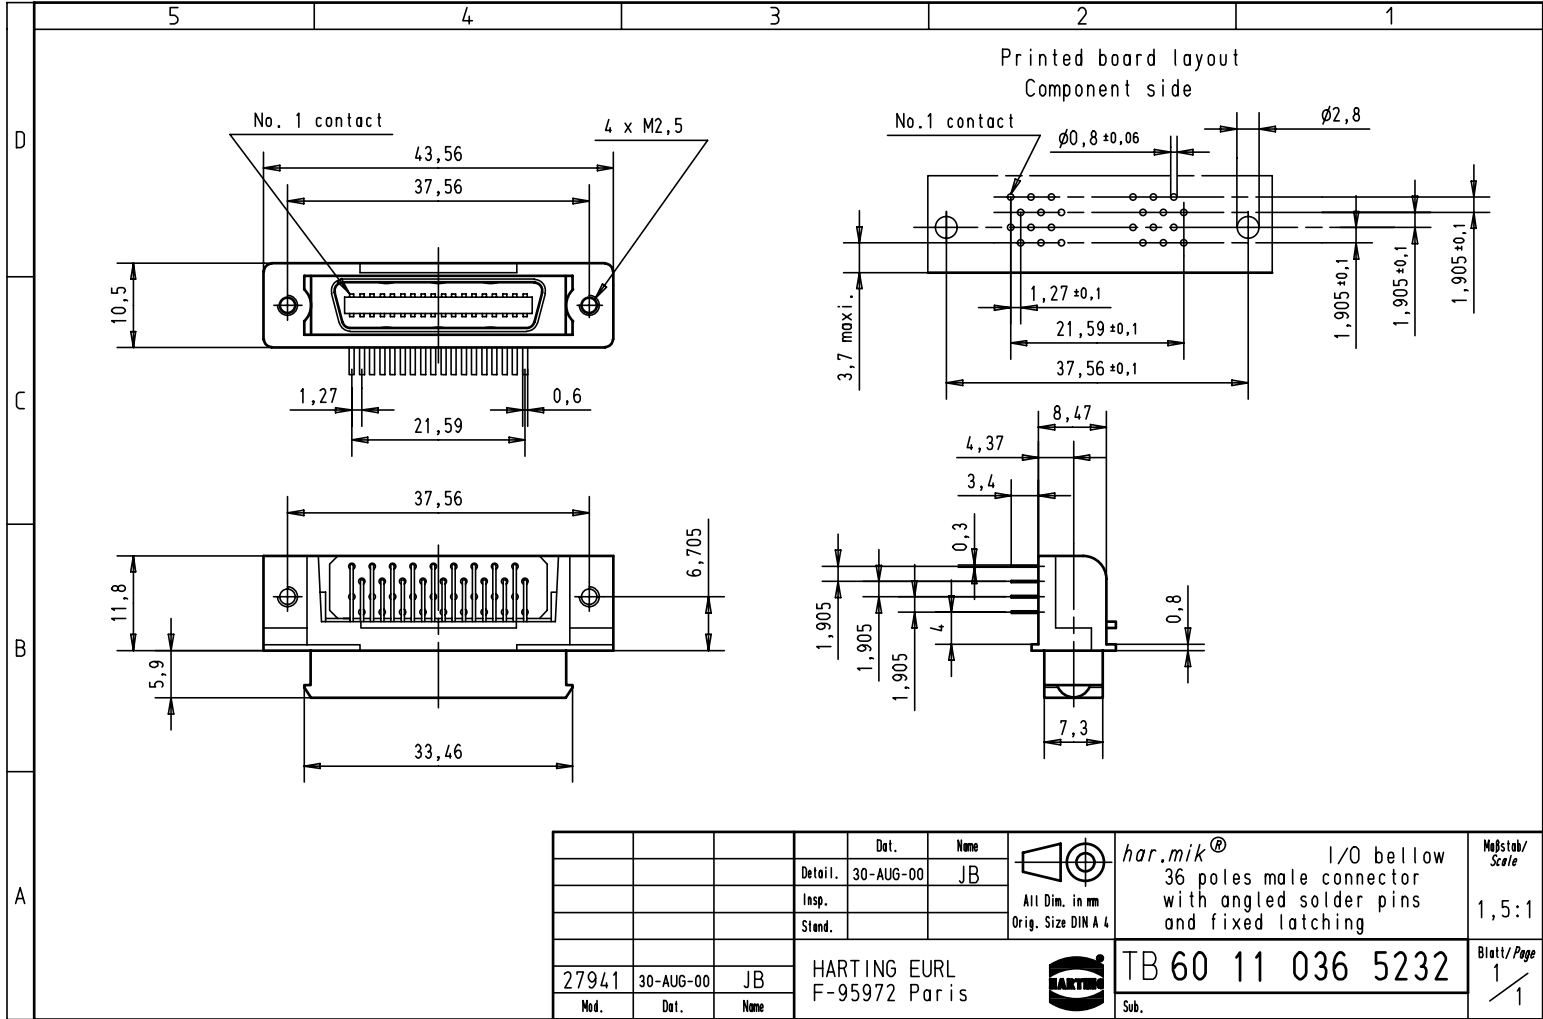

Alle Rechte vorbehalten / All rights reserved

				Det.	Name	 har.mik® I/O bellow 36 poles male connector with angled solder pins and fixed latching	Maßstab/ Scale
			Detail.	30-AUG-00	JB		1,5:1
			Insp.				
			Stand.			All Dim. in mm Orig. Size DIN A 4	Blatt/Page
27941	30-AUG-00	JB	HARTING EURL F-95972 Paris			 TB 60 11 036 5232	1 1
Mod.	Det.	Name	Sub.				