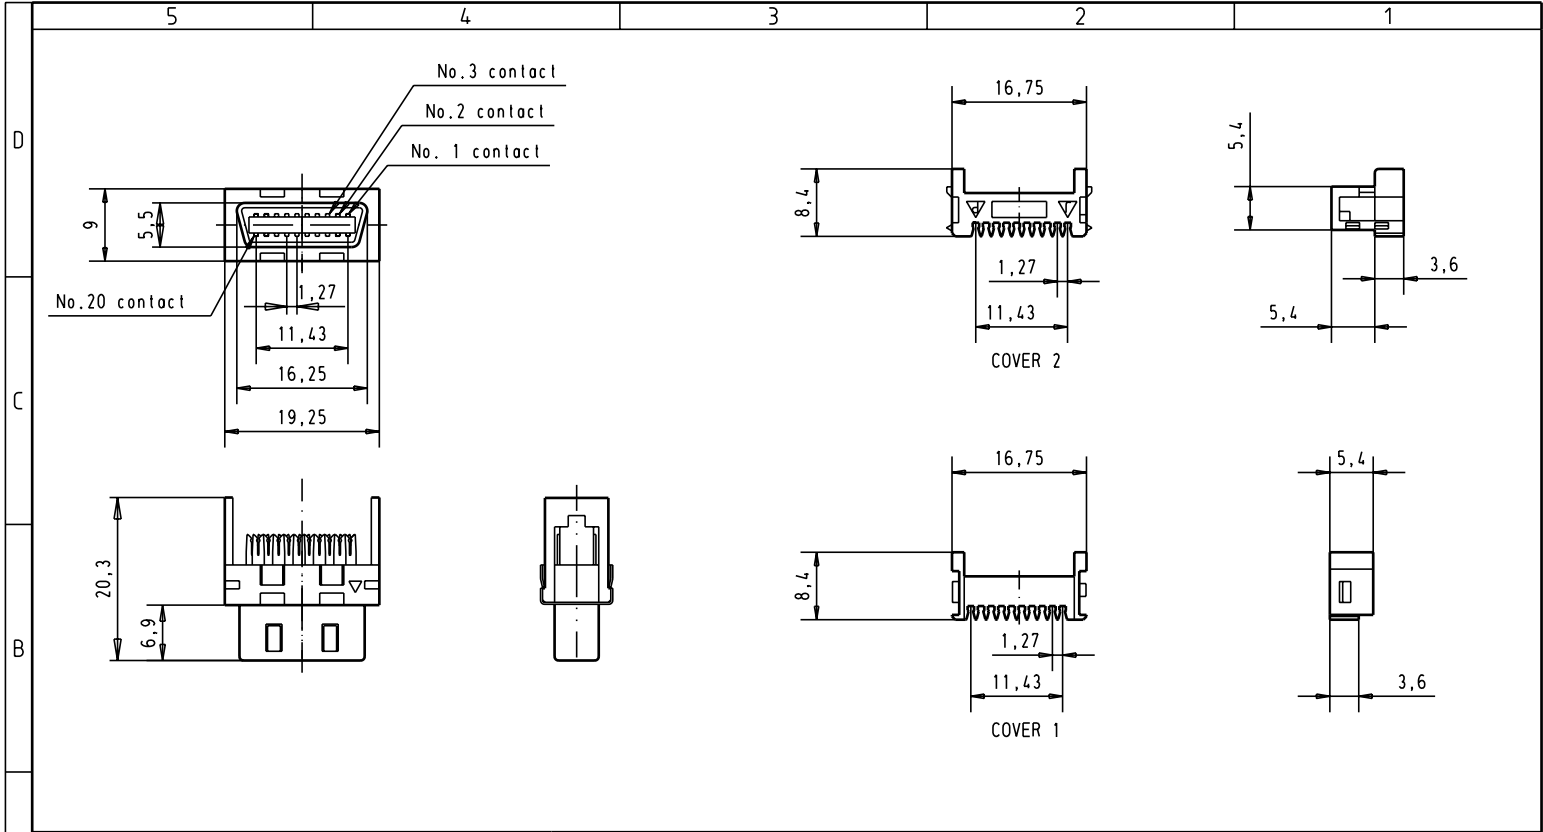

Alle Rechte vorbehalten/ All rights reserved

					Det.	Name	 har.mik® I/O bellow IDC female 20 poles connector All Dim. in mm Orig. Size DIN A 4	Maßstab/ Scale 1,5:1			
					Detail.	20-JUN-02			CV		
					Insp.						
					Stand.						
60 13 020 5100					0,50 to 0,65	31056	20-JUN-02	CV	HARTING EURL F-95972 Paris 	TB 60 13 020 5100 Sub.	Blatt/ Page 1 / 1
Part-No.					cable insulator ϕ	Mod.	Det.	Name			