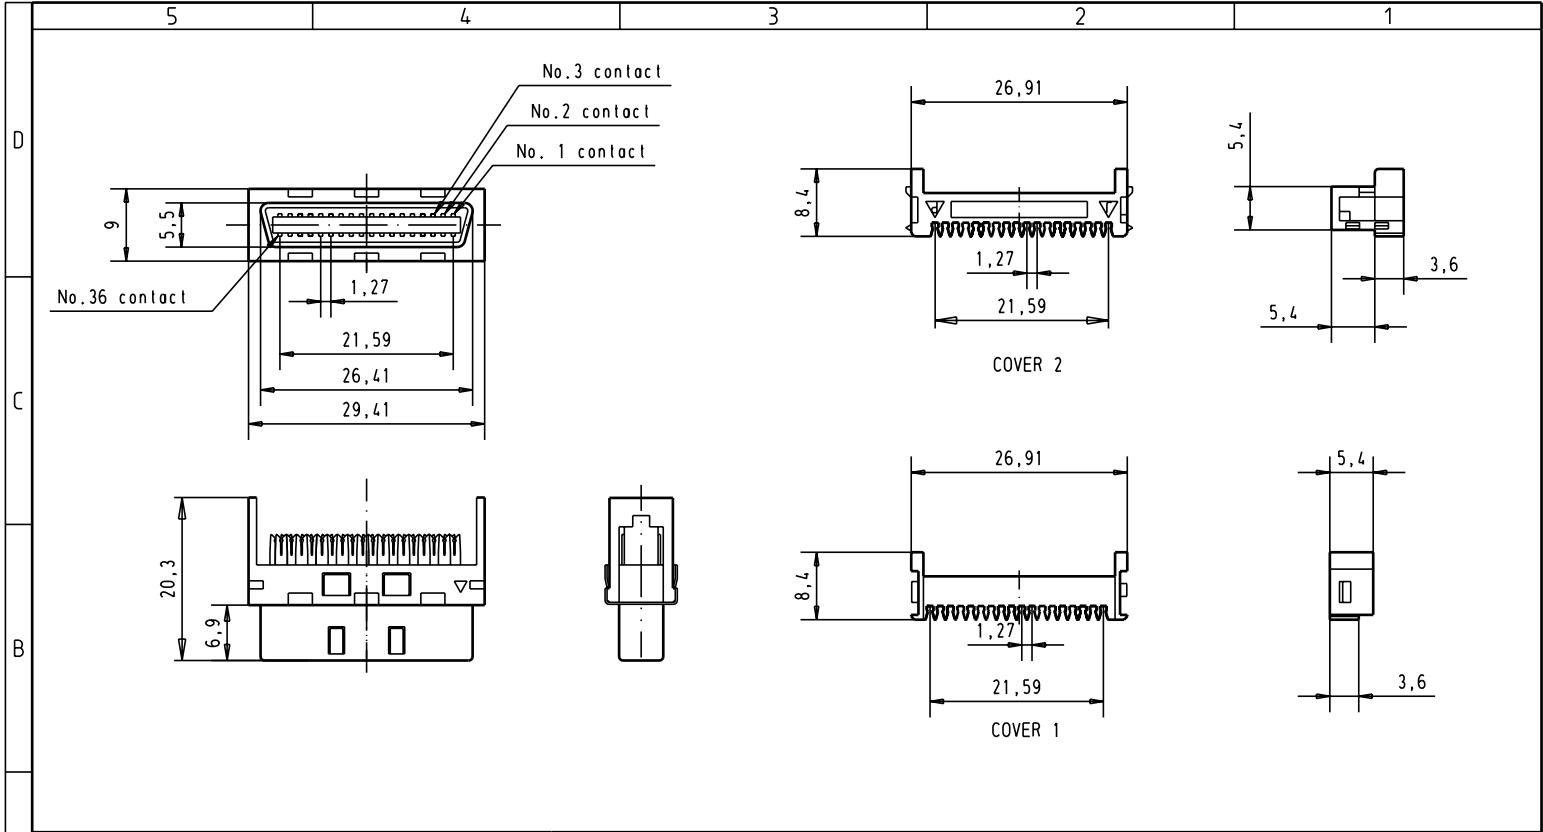

Alle Rechte vorbehalten/ All rights reserved

					Det.	Name	 <i>har.mik</i> [®]	1/0 bellow	Moßstab/ Scale			
					Detail.	CV				IDC female 36 poles connector	1,5:1	
					Insp.							All Dim. in mm Orig. Size DIN A 4
					Stand.							
60 13 036 5100		0,50 to 0,65	31056	20-JUN-02	CV	 TB 60 13 036 5100		Blatt/ Page				
<i>Part-No.</i>		<i>cable insulator ϕ</i>	Mod.	Det.	Name	HARTING EURL F-95972 Paris		Sub.	1/1			