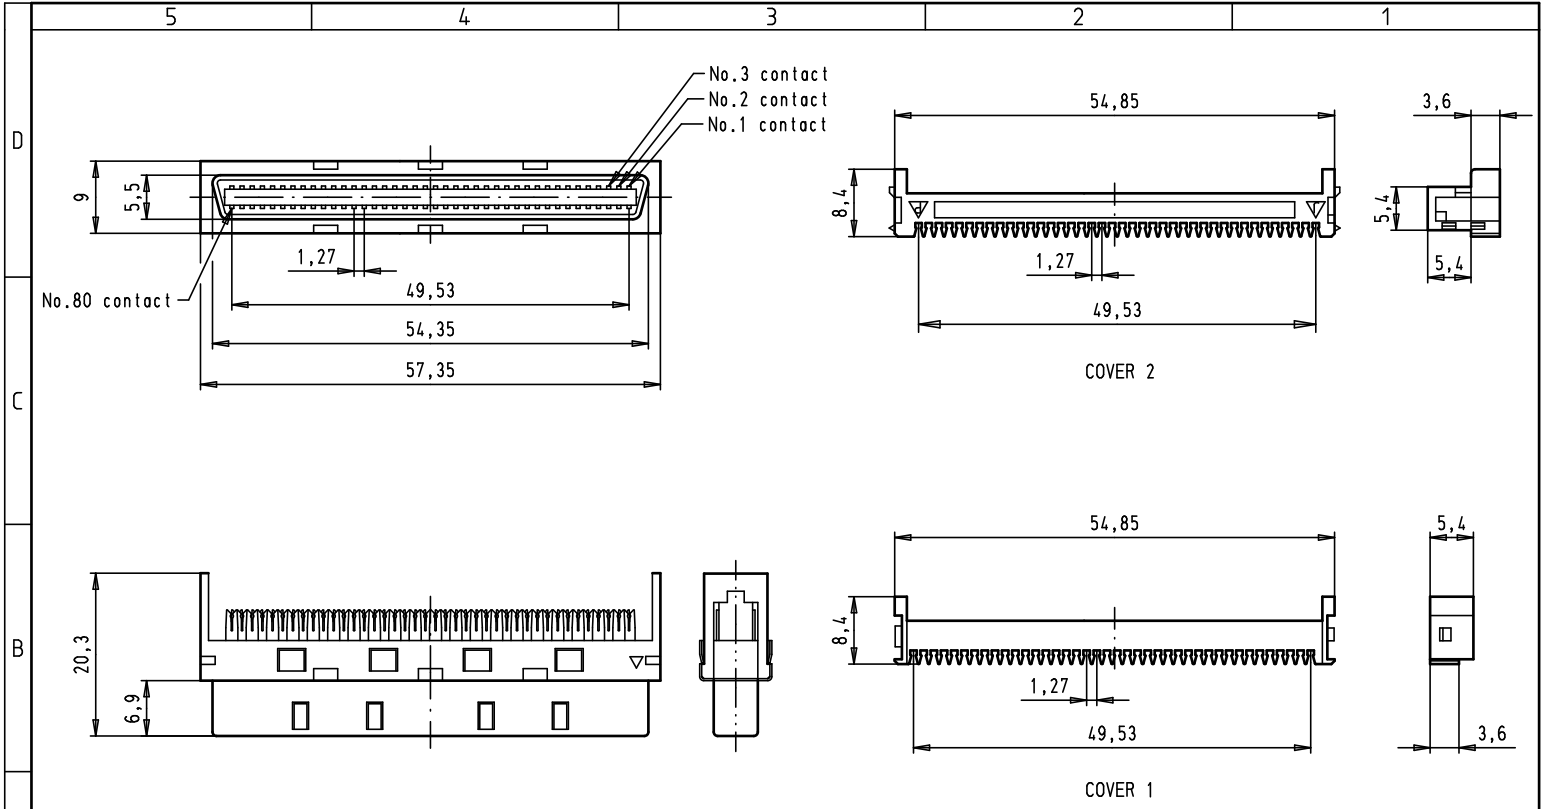

Alle Rechte vorbehalten/ All rights reserved

Wires : AWG 28-30  
 Cable insulator diameter:  
 0,50 to 0,65 mm

			Det.	Name	 har.mik® All Dim. in mm Orig. Size DIN A 4	1/0 bellows	Meßstab/ Scale
			Detail.	PK		IDC female 80 poles connector for discrete wires	1,5:1
			Insp.				
			Stand.				
34620	12/10/07	PK	HARTING EURL F-95972 Paris			<b>TB 60 13 080 5100</b>	Blatt/ Page
Mod.	Det.	Name				Sub.	