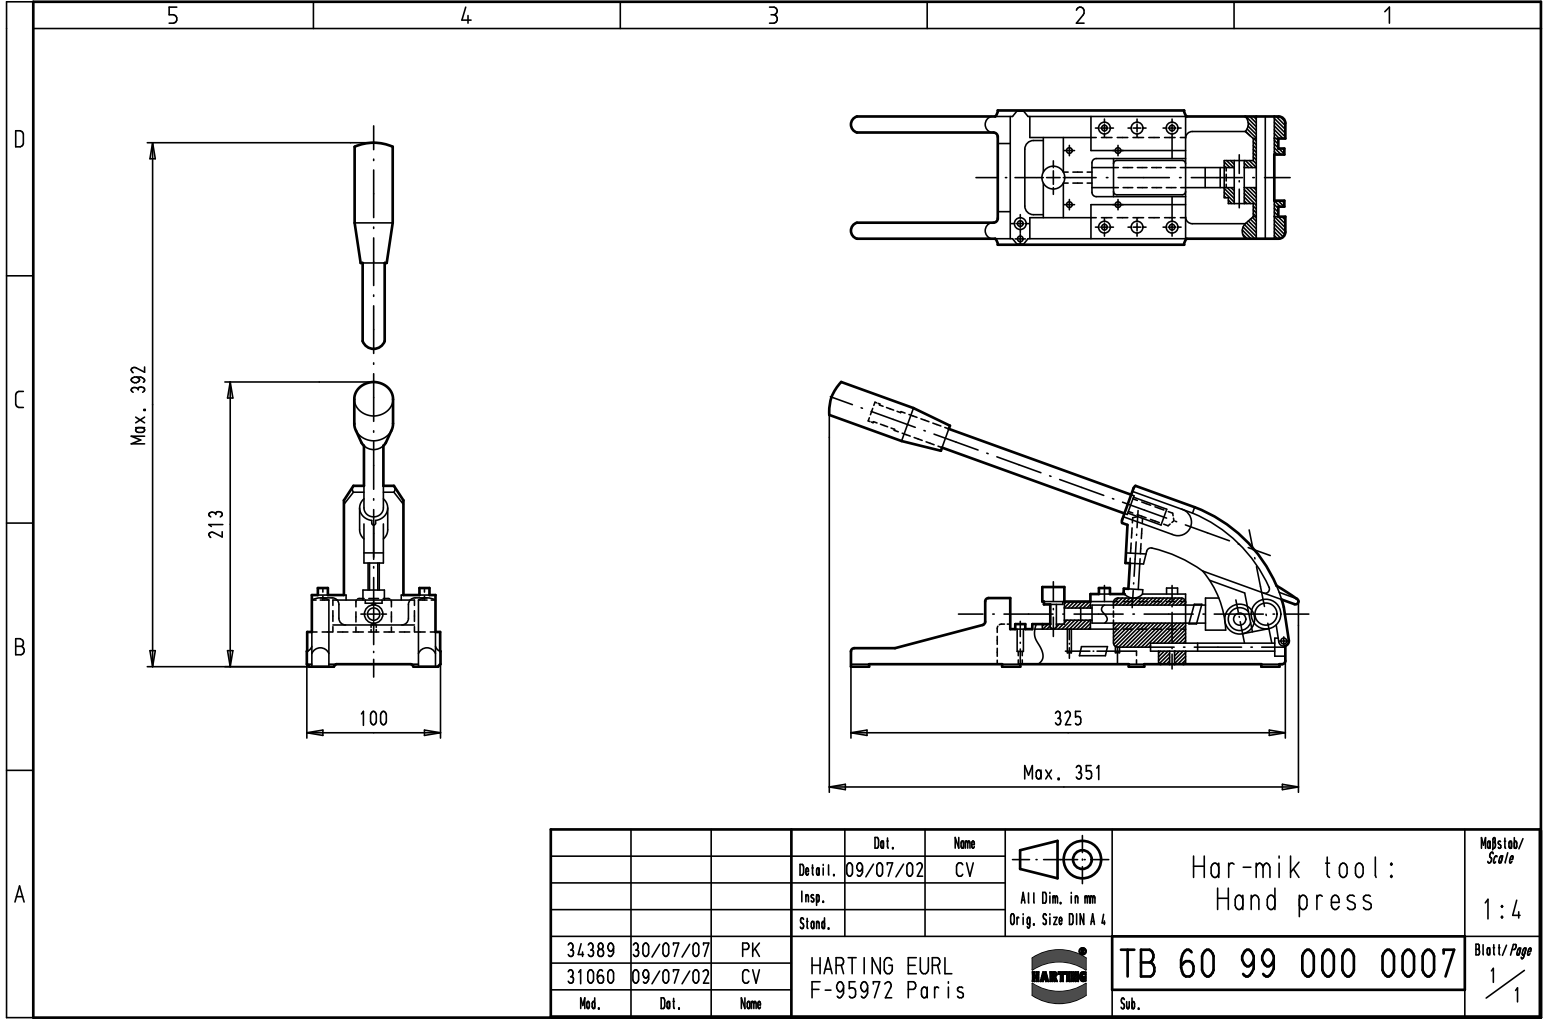

[sales@integrated-circuit.com](mailto:sales@integrated-circuit.com)

			Det.	Name	 All Dim. in mm Orig. Size DIN A 4	Har-mik tool: Hand press	Maßstab/ Scale 1:4
		Detail.	09/07/02	CV			
		Insp.					
		Stand.					
34389	30/07/07	PK	HARTING EURL			<b>TB 60 99 000 0007</b>	Blatt/ Page 1 / 1
31060	09/07/02	CV	F-95972 Paris				
Mod.	Det.	Name				Sub.	