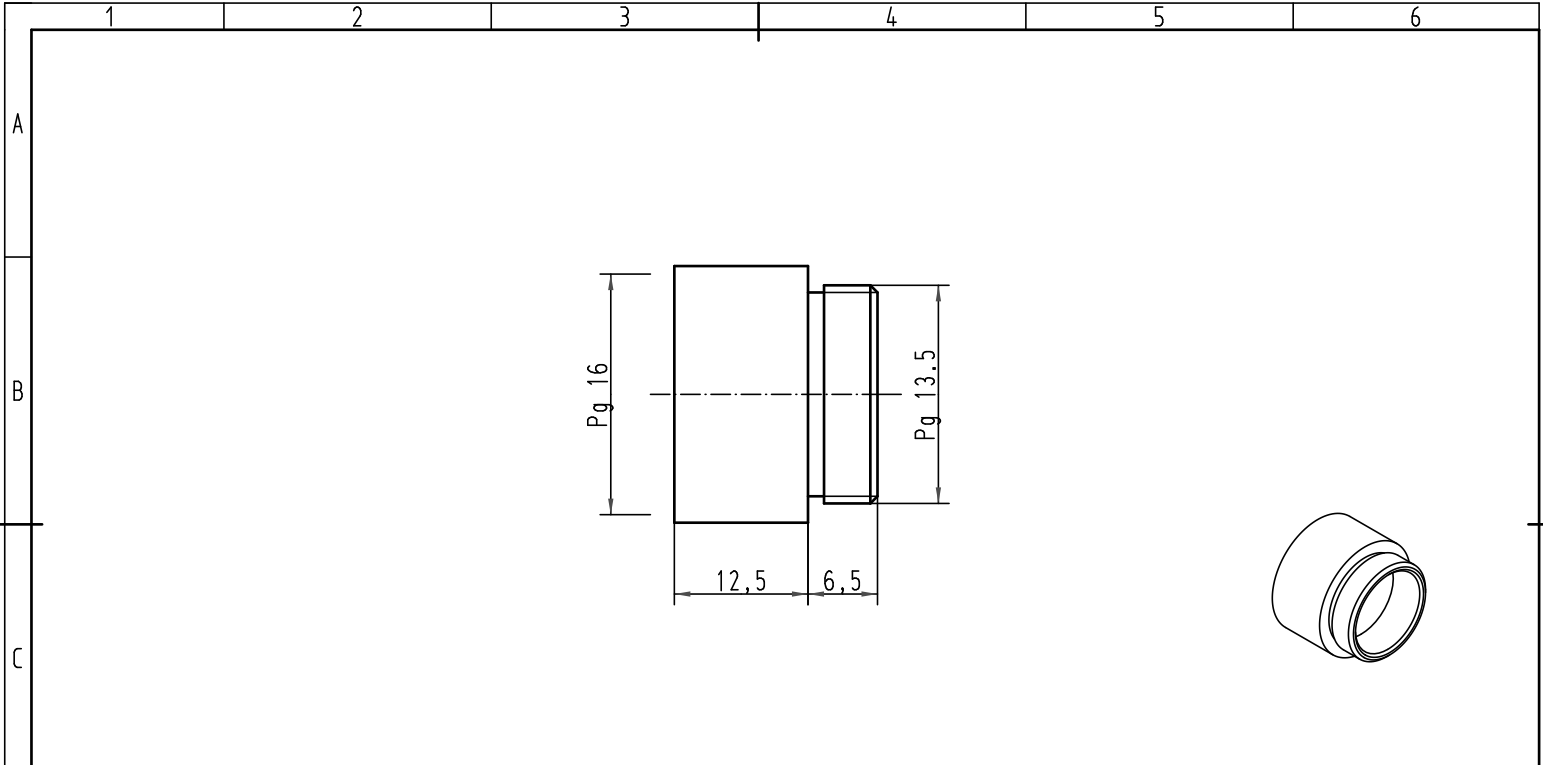

[sales@integrated-circuit.com](mailto:sales@integrated-circuit.com)

All Dimensions in mm Original Size DIN A 4		Techn. Character.			Nicht tolerierte Maß/Free size tolerances	
			Dat.	Name	Maßstab/Scale <b>2:1</b>	Erweiterung <i>increaser</i>
			Detail.	10.12.98 Kö		
			Insp.	SDT.		
			Stand.			
413153	27.08.07	Bor	HARTING Electric GmbH & Co. KG			TB 09 00 000 5051
24866			D-32339 Espelkamp			
Mod.	Dat.	Name				Sub. TB 09 00 000 505. v. 8.02.93
						Blatt/ page