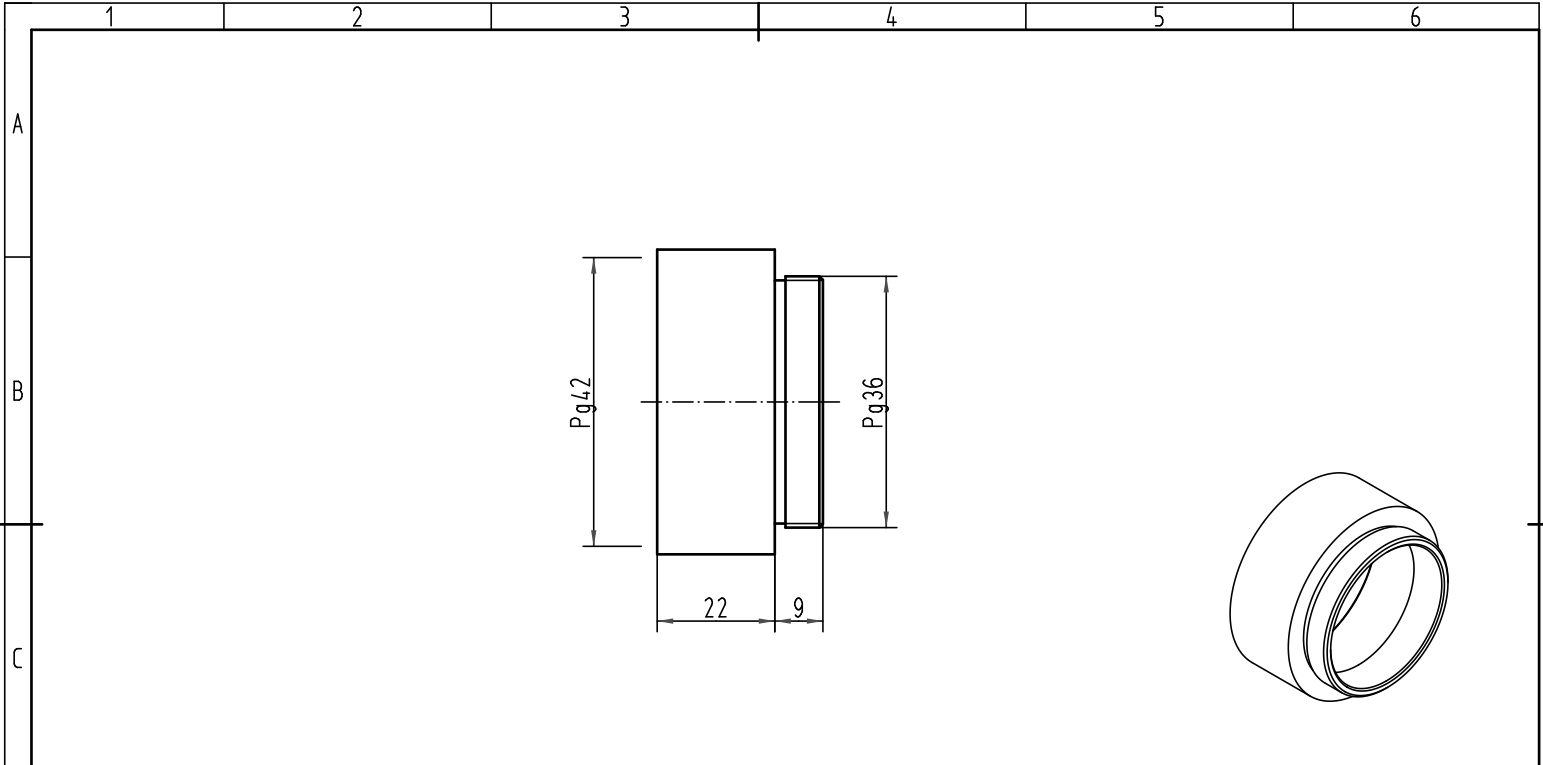

sales@integrated-circuit.com

 All Dimensions in mm Original Size DIN A 4			Techn. Character.			Nicht tolerierte Maß/Free size tolerances			
				Dat.	Name	Maßstab/Scale 1:1	Erweiterung increaser		
			Detail.	10.12.98	Kö				
			Insp.		SDT.				
			Stand.						
413153	27.08.07	Bor	HARTING Electric GmbH & Co. KG				TB 09 00 000 5055		Blatt/ page
24866			D-32339 Espelkamp				Sub. TB 09 00 000 505. v. 8.02.93		
Mod.	Dat.	Name							