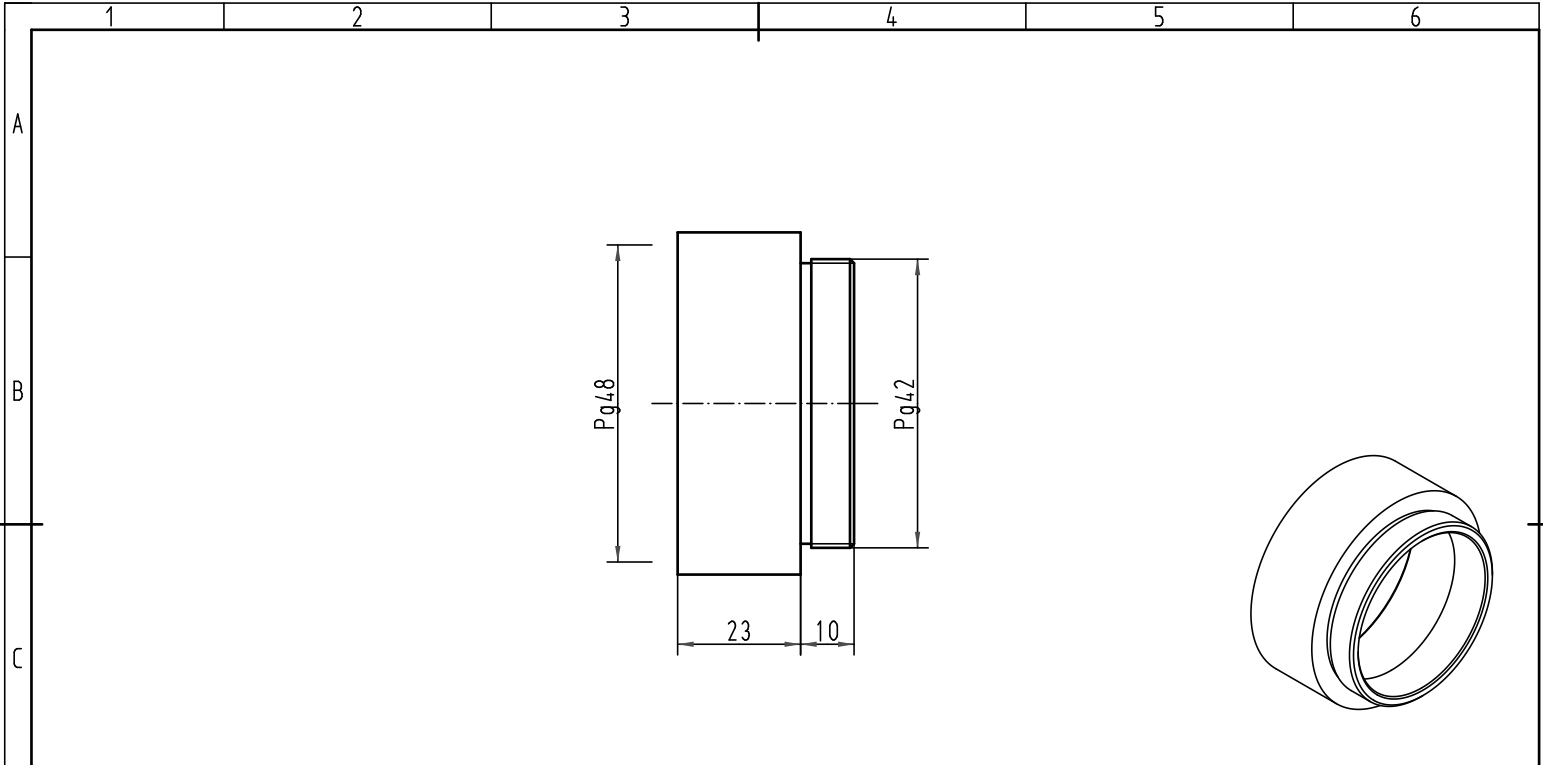

Alle Rechte vorbehalten/ All rights reserved

All Dimensions in mm Original Size DIN A 4		Techn. Character.			Nicht tolerierte Maß/Free size tolerances	
			Dat.	Name	Maßstab/Scale 1:1	Erweiterung <i>increaser</i>
			Detail.	10.12.98 Kö		
			Insp.	SDT.		
			Stand.			
413153	27.08.07	Bor	HARTING Electric GmbH & Co. KG			TB 09 00 000 5056
24866			D-32339 Espelkamp			
Mod.	Dat.	Name				Blatt/ page
Sub. TB 09 00 000 505. v. 8.02.93						