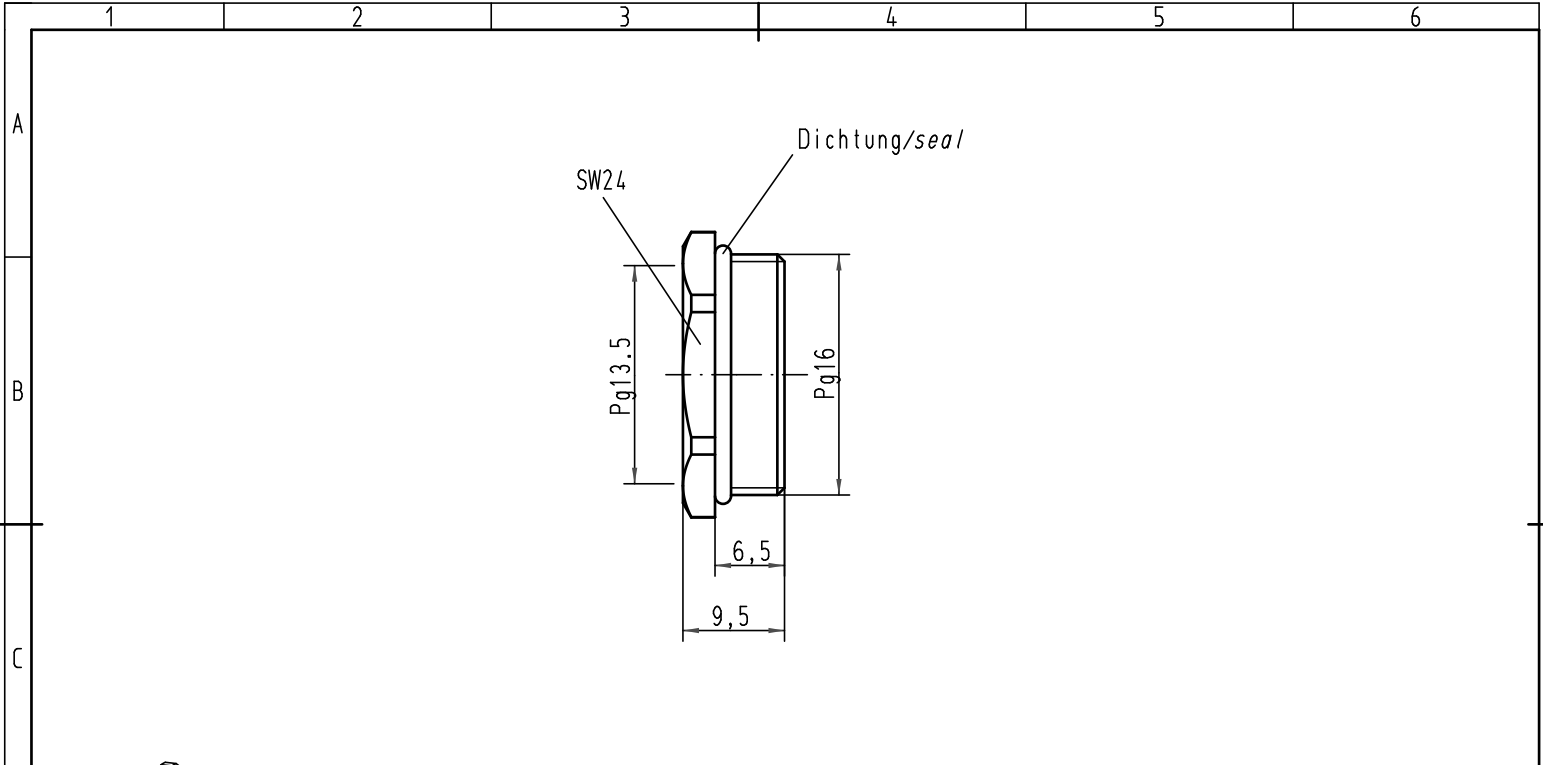

Alle Rechte vorbehalten/ All rights reserved

 All Dimensions in mm Original Size DIN A 4			Techn. Character.			Nicht tolerierte Maß/Free size tolerances					
						<b>Reduktion/ reducer</b>					
			Detail.	19.11.10	ML				<b>2:1</b>		
			Insp.		Be						
			Stand.								
A			HARTING Electric GmbH & Co. KG			<b>TB 09 00 000 5064</b>					
Mod.	Dat.	Name	D-32339 Espelkamp						<b>Sub. TB 09 00 000 5064 v. 11.12.98</b>		