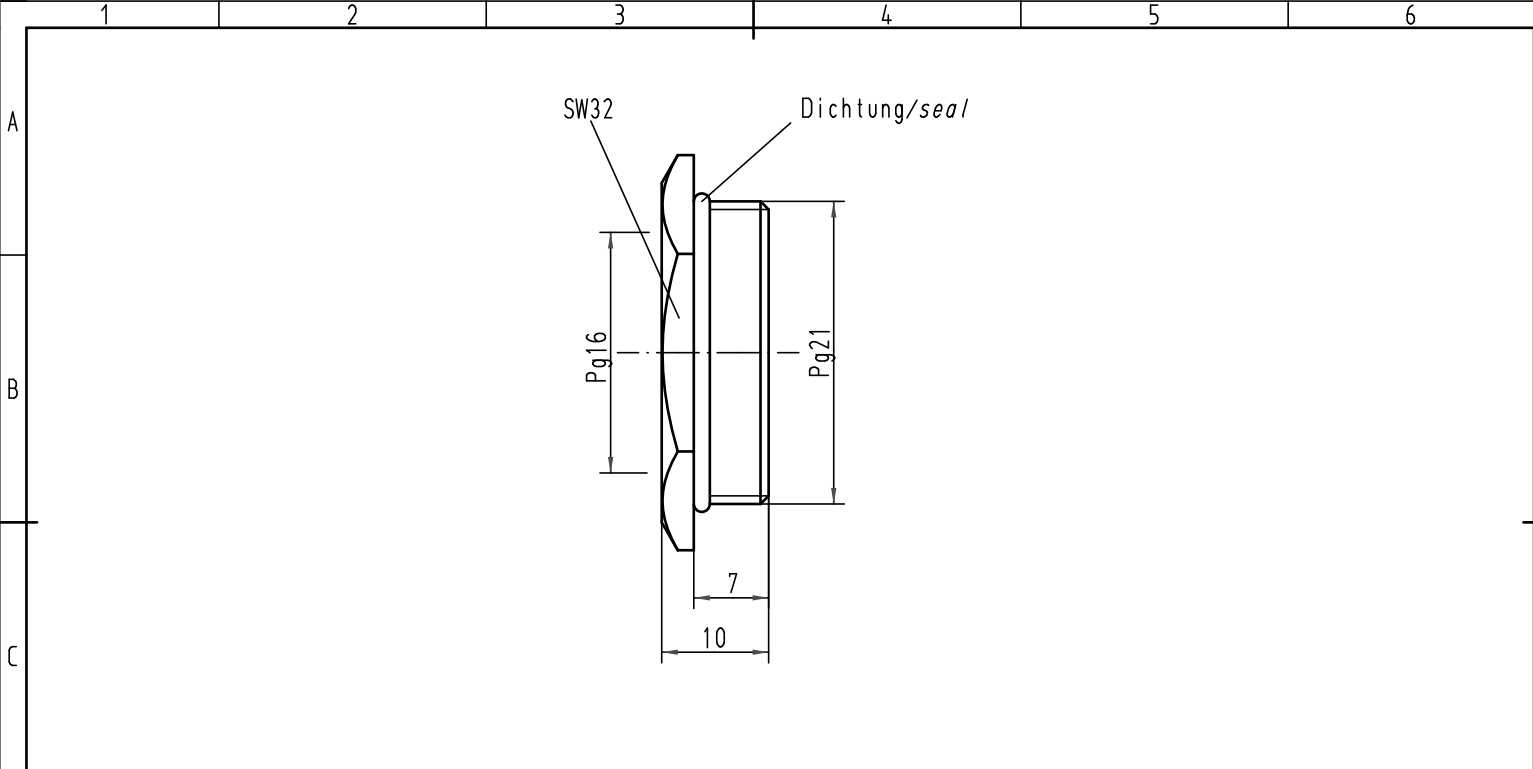

Alle Rechte vorbehalten/ All rights reserved

 All Dimensions in mm Original Size DIN A 4		Techn. Character.			Nicht tolerierte Maß/Free size tolerances	
			Dat. 23.10.08	Name Bor	Maßstab/Scale 2:1	Reduktion Metall reducer, metal
			Insp.	Be		
			Stand.			
B A	19.11.10 ML		HARTING Electric GmbH & Co. KG D-32339 Espelkamp			TB 09 00 000 5066 Sub. TB 09 00 000 5066 v. 11.12.98
Mod. Dat. Name						