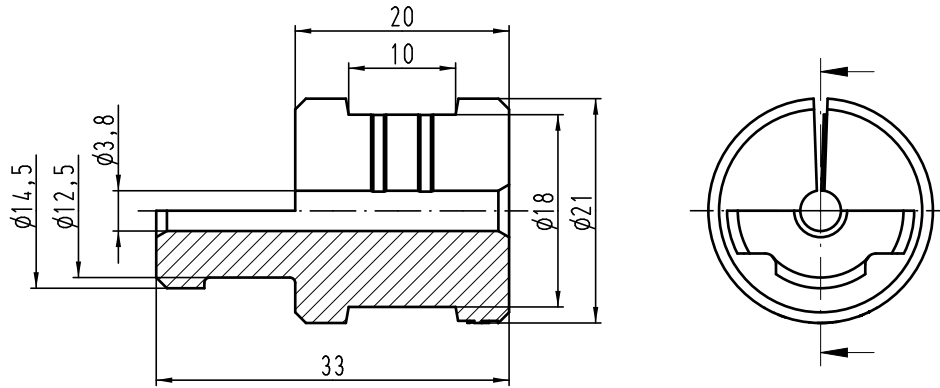

Alle Rechte vorbehalten/ All rights reserved

verwendbarer Kabel- ϕ 3-4mm
 suitable cable ϕ 3-4mm

 All Dimensions in mm Original Size DIN A 4			Techn. Character.			Nicht tolerierte Maß/Free size tolerances	
				Dat.	Name	Maßstab/Scale 2:1	Kabeldurchführungstülle <i>Cable entry gland</i>
			Detail.	07.03.12	Ho		
			Insp.		Be		
			Stand.				
A			HARTING Electric GmbH & Co. KG			 TB 09 00 000 5351	Blatt/ page
Mod.	Dat.	Name	D-32339 Espelkamp				