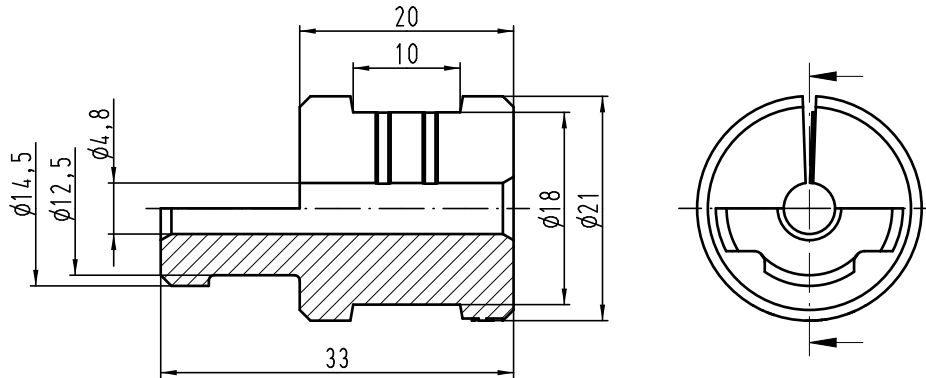

Alle Rechte vorbehalten/ All rights reserved

verwendbarer Kabel- ϕ 4-5mm
 suitable cable ϕ 4-5mm

 All Dimensions in mm Original Size DIN A 4			Techn. Character.			Nicht tolerierte Maß/Free size tolerances		
				Dat.	Name	Maßstab/Scale 2:1	Kabeldurchführungsstelle <i>Cable entry gland</i>	
			Detail.	07.03.12	Ho			
			Insp.		Be			
			Stand.					
A			HARTING Electric GmbH & Co. KG				TB 09 00 000 5352	
Mod.	Dat.	Name	D-32339 Espelkamp				Sub.	Blatt/ page