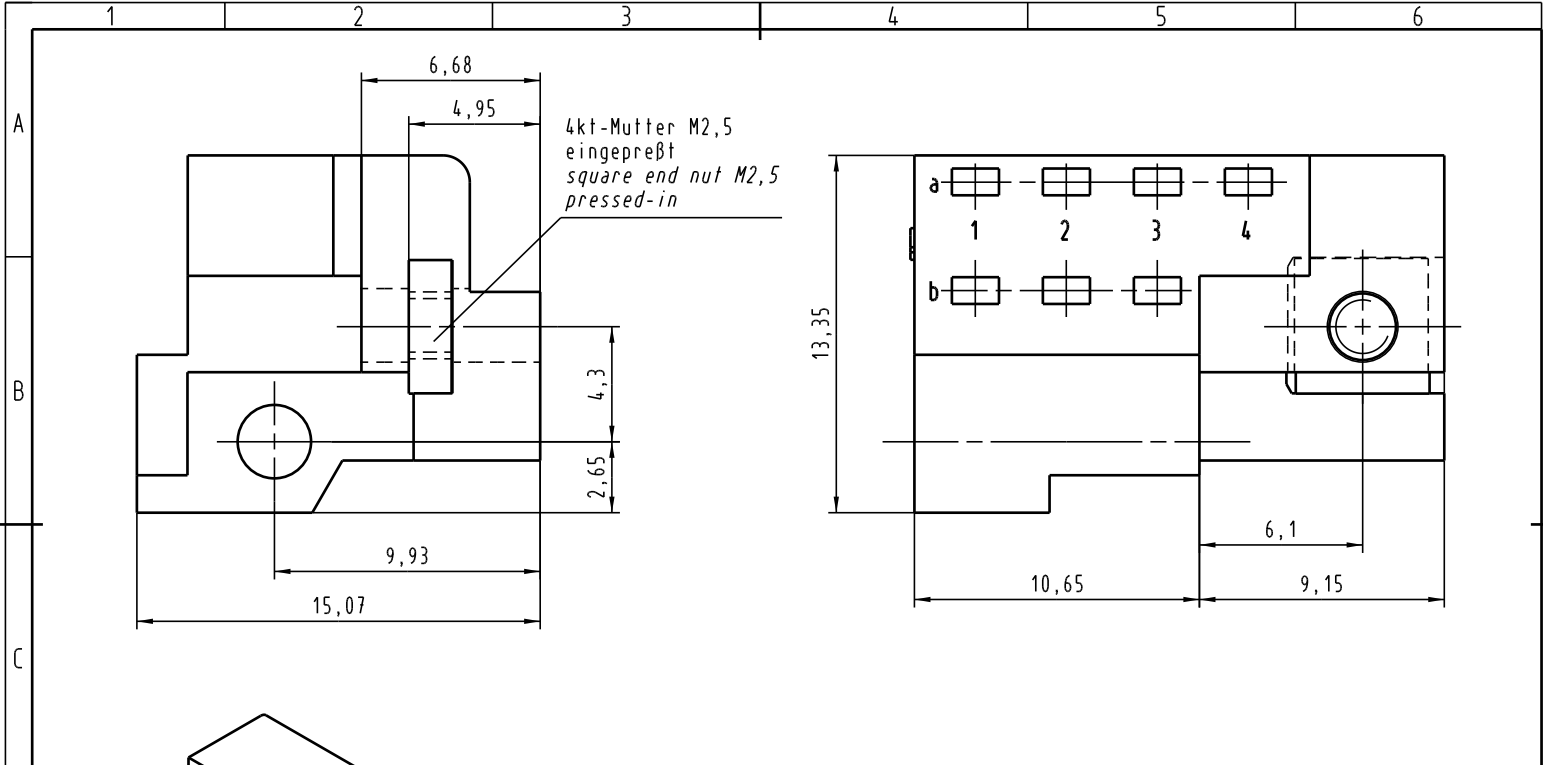

Alle Rechte vorbehalten/ All rights reserved

All Dimensions in mm Original Size DIN A 4			Techn. Character.			Nicht tolerierte Maß/Free size tolerances			
						<b>Rastelement B für Messerleisten mit Codierung rechts 20mm fixing bracket B for male connectors with coding right 20mm</b>			
			Detail.	12.08.04	Hage.				Maßstab/Scale <b>5:1</b>
			Insp.	12.08.04	Sch.				
			Stand.						
32647	12.07.05	Leh.	HARTING Electronics GmbH & Co. KG D-32339 ESPELKAMP			<b>TB 09 06 000 9998</b>		Blatt/ page 	
32190									
Mod.	Dat.	Name							