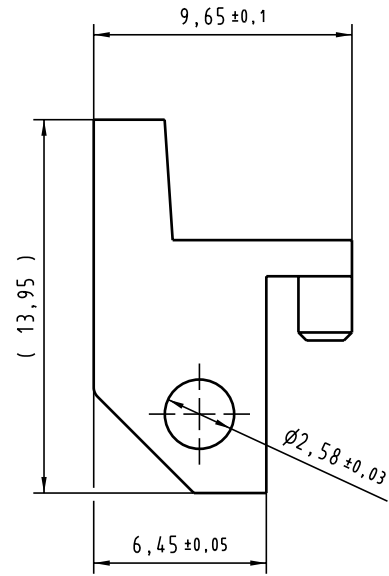

B

A

 All Dimensions in mm Original Size DIN A 4			Techn. Character.			Nicht lotierte Nadel Free size tolerances		
				Dat.	Name	Maßstab/Scale		
			Detail.	27.07.99	Ko	5:1		
			Insp.	27.07.99	Pa			
			Stand.					
31649	12.09.03	Hage.	HARTING Electronics GmbH & Co. KG			TB 09 06 001 9950		
26075			D-32339 ESPELKAMP					
Mod.	Dat.	Name				Blatt/ page		
			Sub.			/		