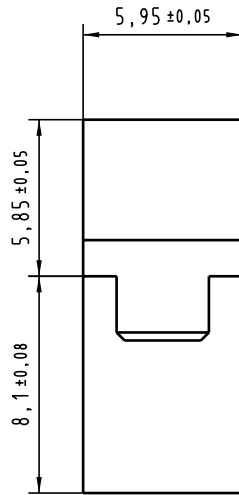

B

A

 All Dimensions in mm Original Size DIN A 4			Techn. Character.			Nicht lotierte Nadel Free size tolerances		
				Dat.	Name	Maßstab/Scale		
			Detail.	27.07.99	Ko	5:1		
			Insp.	27.07.99	Pa			
			Stand.					
31649	12.09.03	Hage.	HARTING Electronics GmbH & Co. KG			TB 09 06 001 9950		
26075			D-32339 ESPELKAMP					
Mod.	Dat.	Name				Blatt/ page		
			Sub.			/		