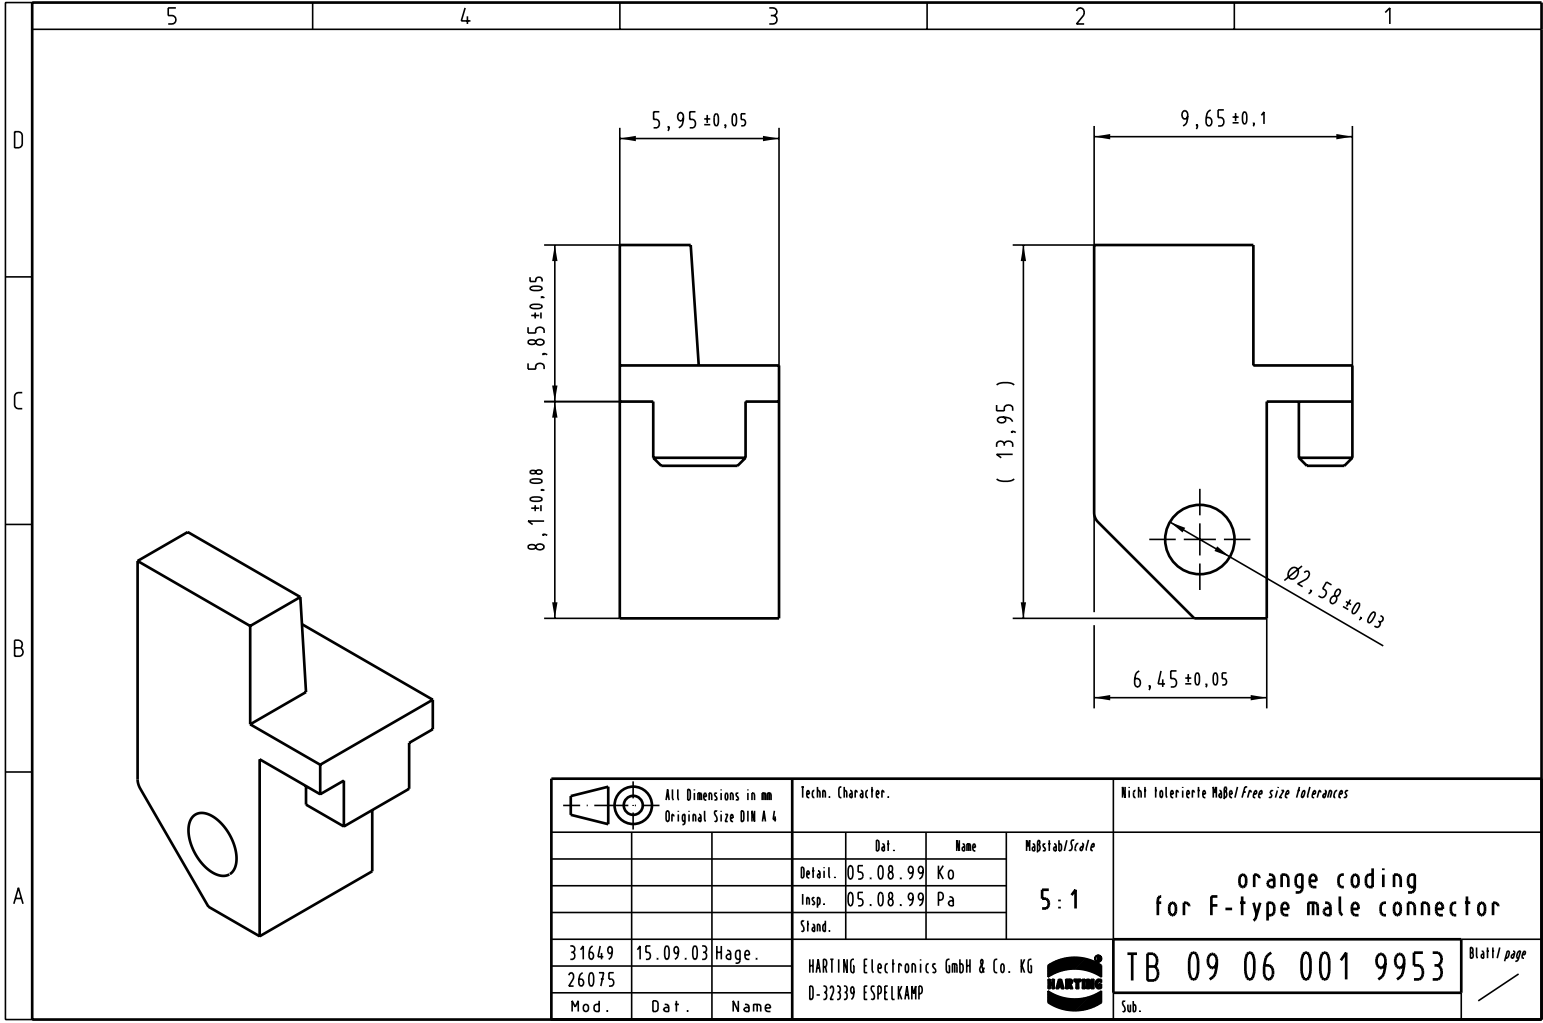

Alle Rechte vorbehalten/ All rights reserved

All Dimensions in mm Original Size DIN A 4			Techn. Character.			Nicht lotierte Nadel Free size tolerances		
				Dat.	Name	Maßstab/Scale		
			Detail.	05.08.99	Ko	5:1		
			Insp.	05.08.99	Pa			
			Stand.					
31649	15.09.03	Hage.	HARTING Electronics GmbH & Co. KG			TB 09 06 001 9953		
26075			D-32339 ESPELKAMP					
Mod.	Dat.	Name				Blatt/ page Sub.		