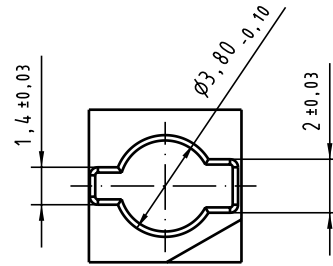

Alle Rechte vorbehalten! All rights reserved

5

4

3

2

1

All Dimensions in mm Original Size DIN A 4			Techn. Character.			Nicht tolerierte Maß/Free size tolerances		
				Dat.	Name	Maßstab/Scale		orange coding for F-type female connector
			Detail.	05.08.99	Ko	5:1		
			Insp.	05.08.99	Pa			
			Stand.					
31649	15.09.03	Hage.	HARTING Electronics GmbH & Co. KG			TB 09 06 001 9963		Blatt/ page
26075			D-32339 ESPELKAMP					
Mod.	Dat.	Name				Sub.		