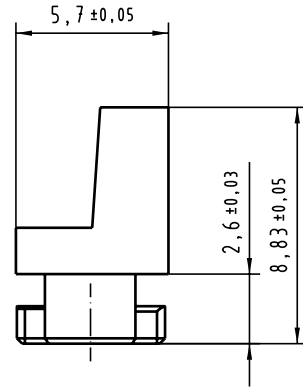

Alle Rechte vorbehalten! All rights reserved

5

4

3

2

1

All Dimensions in mm Original Size DIN A 4			Techn. Character.			Nicht tolerierte Maß/Free size tolerances		
				Dat.	Name	Maßstab/Scale		orange coding for F-type female connector
			Detail.	05.08.99	Ko	5:1		
			Insp.	05.08.99	Pa			
			Stand.					
31649	15.09.03	Hage.	HARTING Electronics GmbH & Co. KG			TB 09 06 001 9963		Blatt/ page
26075			D-32339 ESPELKAMP					
Mod.	Dat.	Name				Sub.		