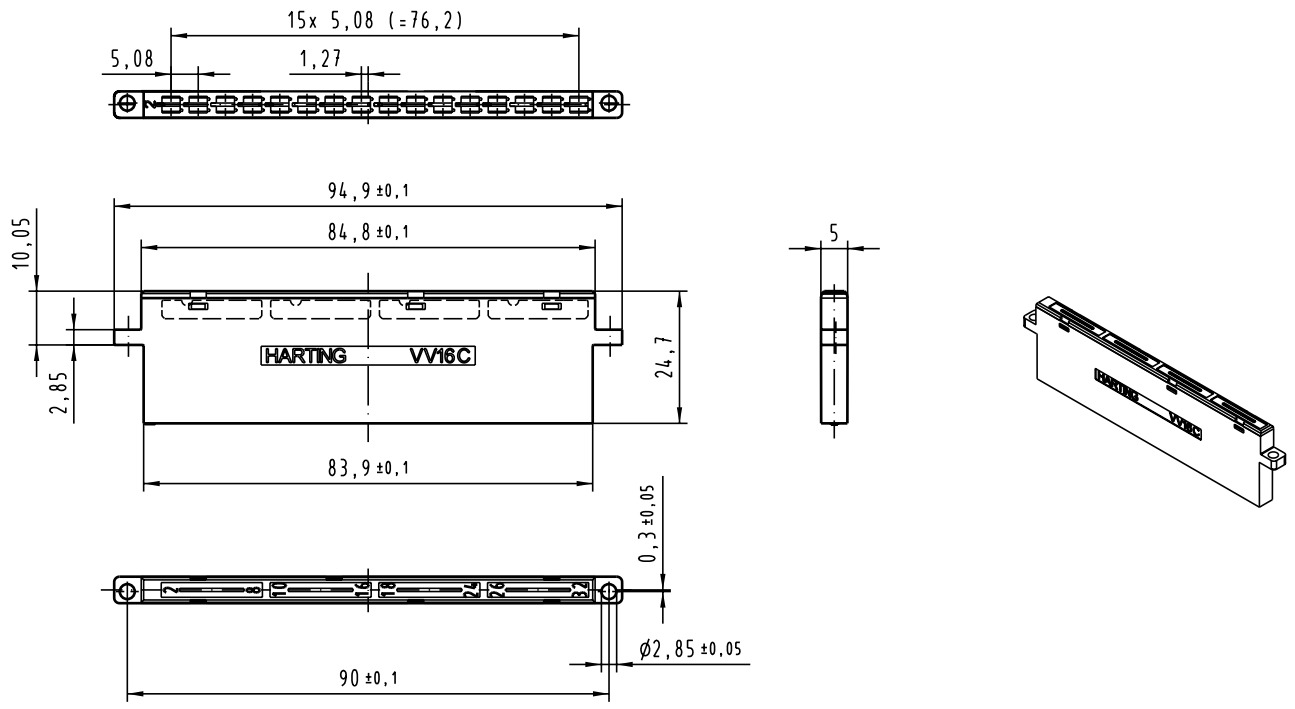

Alle Rechte vorbehalten! All rights reserved

5 4 3 2 1

 All Dimensions in mm Original Size DIN A 4	Techn. Character.			Nicht lotierte Naßel Free size tolerances	
		Dat.	Name	Maßstab/Scale	
	Detail.	25.02.04	Hage.	1:1	
	Insp.	25.02.04	Sch.		
	Stand.				
31824	HARTING Electronics GmbH & Co. KG			TB 09 06 016 3301	
Mod.	Dat.	Name	D-32339 ESPELKAMP		Bla11/ page
					Sub.