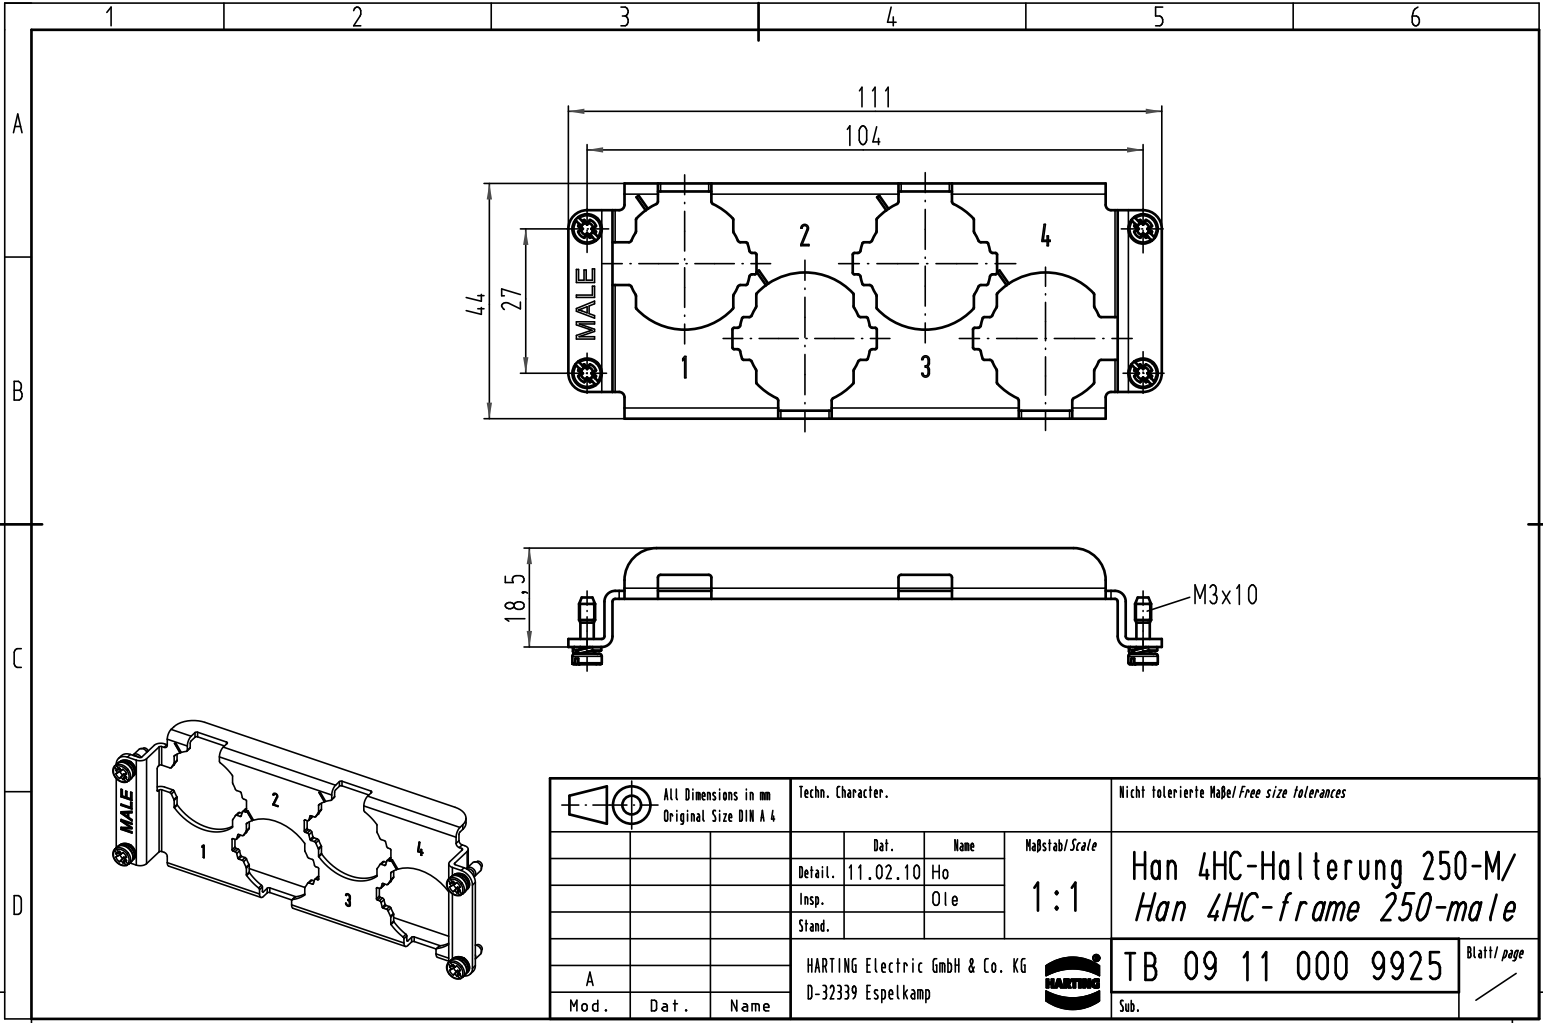

Alle Rechte vorbehalten/ All rights reserved

 All Dimensions in mm Original Size DIN A 4			Techn. Character.			Nicht tolerierte Maß/Free size tolerances	
			Mod.	Dat.	Name	Maßstab/Scale	Han 4HC-Halterung 250-M/ Han 4HC-frame 250-male
			1:1				
			Detail.	11.02.10	Ho		
			Insp.		Ote		
			Stand.				
A			HARTING Electric GmbH & Co. KG			TB 09 11 000 9925	
			D-32339 Espelkamp			Sub.	
			