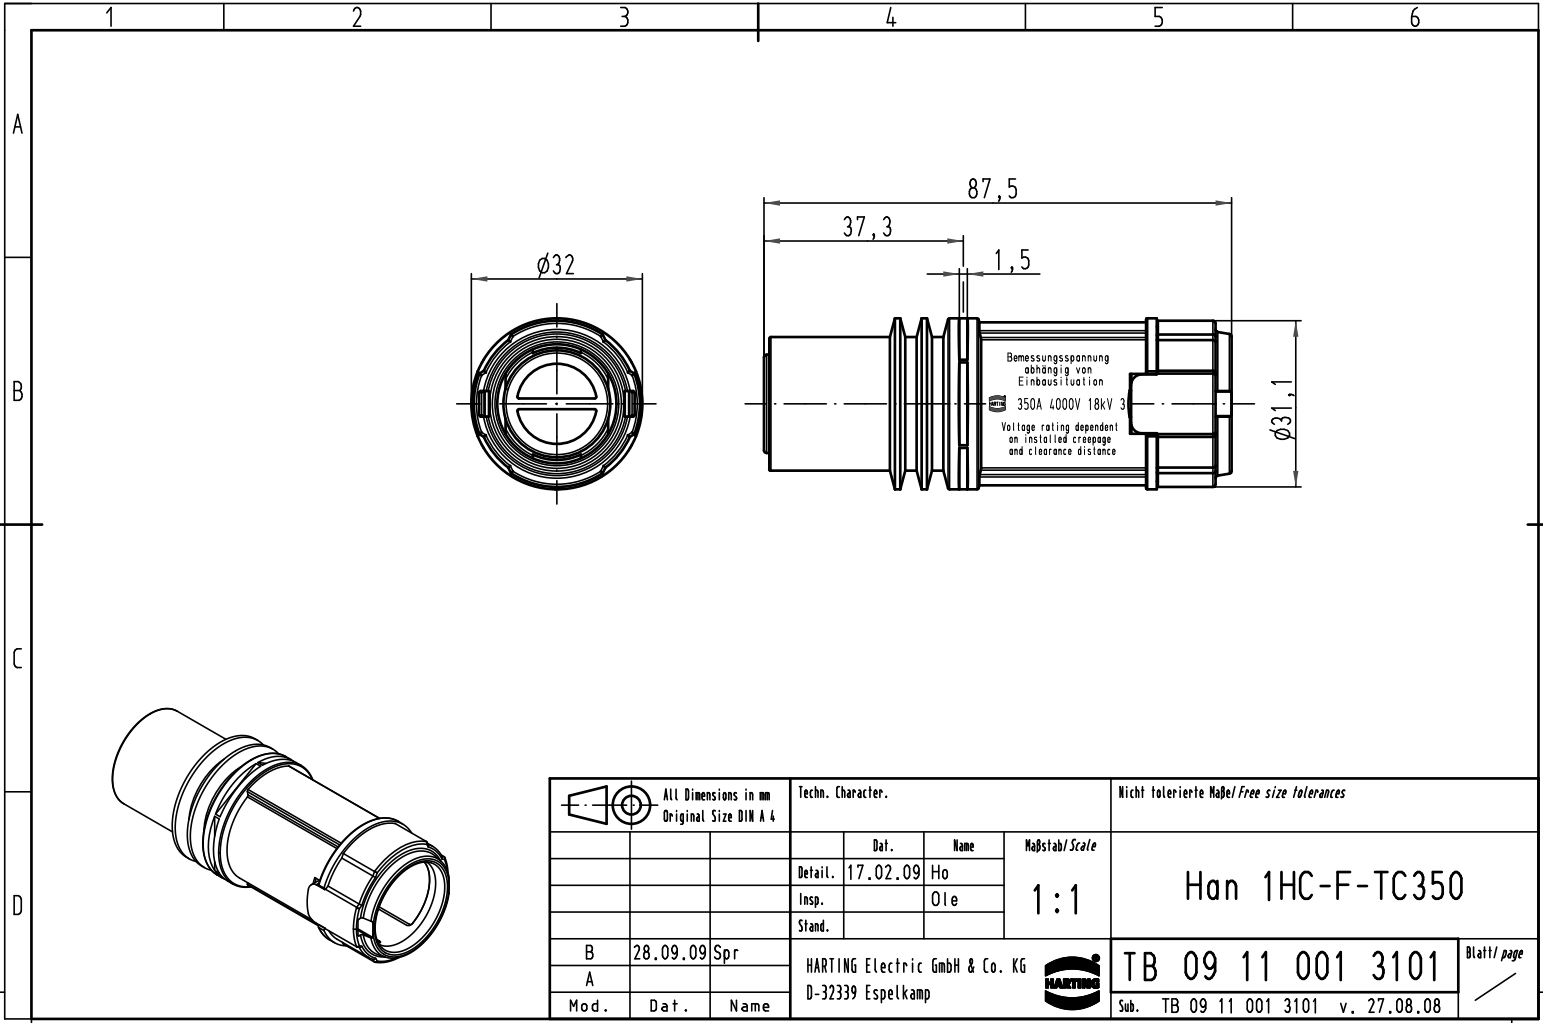

Alle Rechte vorbehalten/ All rights reserved

All Dimensions in mm Original Size DIN A 4			Techn. Character.			Nicht tolerierte Maß/Free size tolerances	
			Detail.	17.02.09	Ho	1:1	Han 1HC-F-TC350
			Insp.		Ote		
			Stand.				
B	28.09.09	Spr	HARTING Electric GmbH & Co. KG				TB 09 11 001 3101
A			D-32339 Espelkamp				
Mod.	Dat.	Name					Blatt/ page Sub. TB 09 11 001 3101 v. 27.08.08