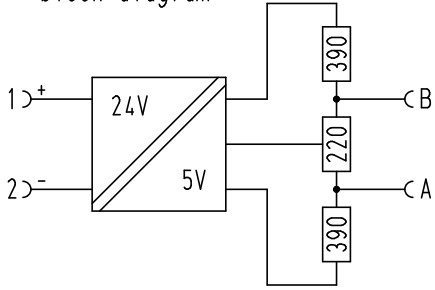

Alle Rechte vorbehalten/ All rights reserved

Blockschaltbild/
block diagram

All Dimensions in mm Original Size DIN A 4			Techn. Character.			Nicht tolerierte Maße! Free size tolerances		
			Detail.	03.02.12	Ho	Maßstab/Scale 1:1	Han Brid-M-c Abschluss schwarz bus terminator black	
			Insp.		Be			
			Stand.					
A			HARTING Electric GmbH & Co. KG				TB 09 12 006 2691	
Mod.	Dat.	Name	D-32339 Espelkamp					