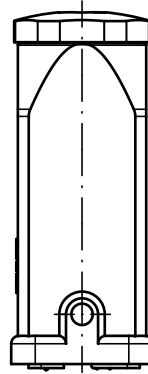

Alle Rechte vorbehalten/ All rights reserved

Blockschaltbild/
block diagram

All Dimensions in mm Original Size DIN A 4			Techn. Character.			Nicht tolerierte Maße! Free size tolerances		
			Detail.	03.02.12	Ho	Maßstab/Scale 1:1	Han Brid-M-c Abschluss schwarz bus terminator black	
			Insp.		Be			
			Stand.					
A			HARTING Electric GmbH & Co. KG				TB 09 12 006 2691	
Mod.	Dat.	Name	D-32339 Espelkamp					