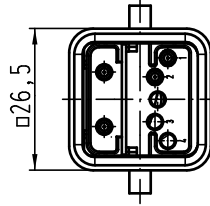

Alle Rechte vorbehalten/ All rights reserved

Blockschaltbild/
block diagram

All Dimensions in mm Original Size DIN A 4			Techn. Character.			Nicht tolerierte Maße! Free size tolerances		
			Detail.	03.02.12	Ho	Maßstab/Scale 1:1	Han Brid-M-c Abschluss schwarz bus terminator black	
			Insp.		Be			
			Stand.					
A			HARTING Electric GmbH & Co. KG				TB 09 12 006 2691	
Mod.	Dat.	Name	D-32339 Espelkamp					