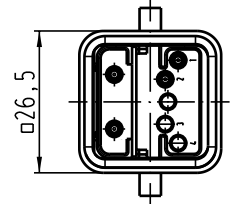

Alle Rechte vorbehalten/ All rights reserved

5 4 3 2 1

Blockschaltbild/
block diagram

Blindstopfen/
blind way out

All Dimensions in mm Original Size DIN A 4			Techn. Character.			Nicht tolerierte Masse / free size tolerances			
			Dat.	Name	Masstab/Scale	Han Brid-M-c Abschluss grau / bus terminator grey			
			Detail.	27.10.03	Ho				1:1
			Insp.		KR				
			Stand.						
410741			HARTING Electric GmbH & Co. KG				TB 09 12 006 2692		Bla11/ page
Mod.	Dat.	Name	D-32339 Espelkamp				Sub.		