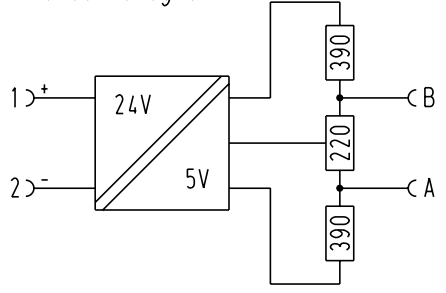

Alle Rechte vorbehalten/ All rights reserved

5 4 3 2 1

Blockschaltbild/
block diagram

Blindstopfen/
blind way out

All Dimensions in mm Original Size DIN A 4			Techn. Character.			Nicht tolerierte Masse / free size tolerances			
			Dat.	Name	Masstab/Scale	Han Brid-M-c Abschluss grau / bus terminator grey			
			Detail.	27.10.03	Ho				1:1
			Insp.		KR				
			Stand.						
410741			HARTING Electric GmbH & Co. KG				TB 09 12 006 2692		Bla11/ page
Mod.	Dat.	Name	D-32339 Espelkamp				Sub.		