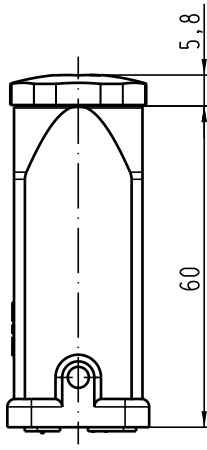

Alle Rechte vorbehalten/ All rights reserved

5 4 3 2 1

Blockschaltbild/
block diagram

Blindstopfen/
blind way out

All Dimensions in mm Original Size DIN A 4			Techn. Character.			Nicht tolerierte Masse / free size tolerances			
			Dat.	Name	Masstab/Scale	Han Brid-M-c Abschluss grau / bus terminator grey			
			Detail.	27.10.03	Ho				1:1
			Insp.		KR				
			Stand.						
410741			HARTING Electric GmbH & Co. KG				TB 09 12 006 2692		Bla11/ page
Mod.	Dat.	Name	D-32339 Espelkamp				Sub.		