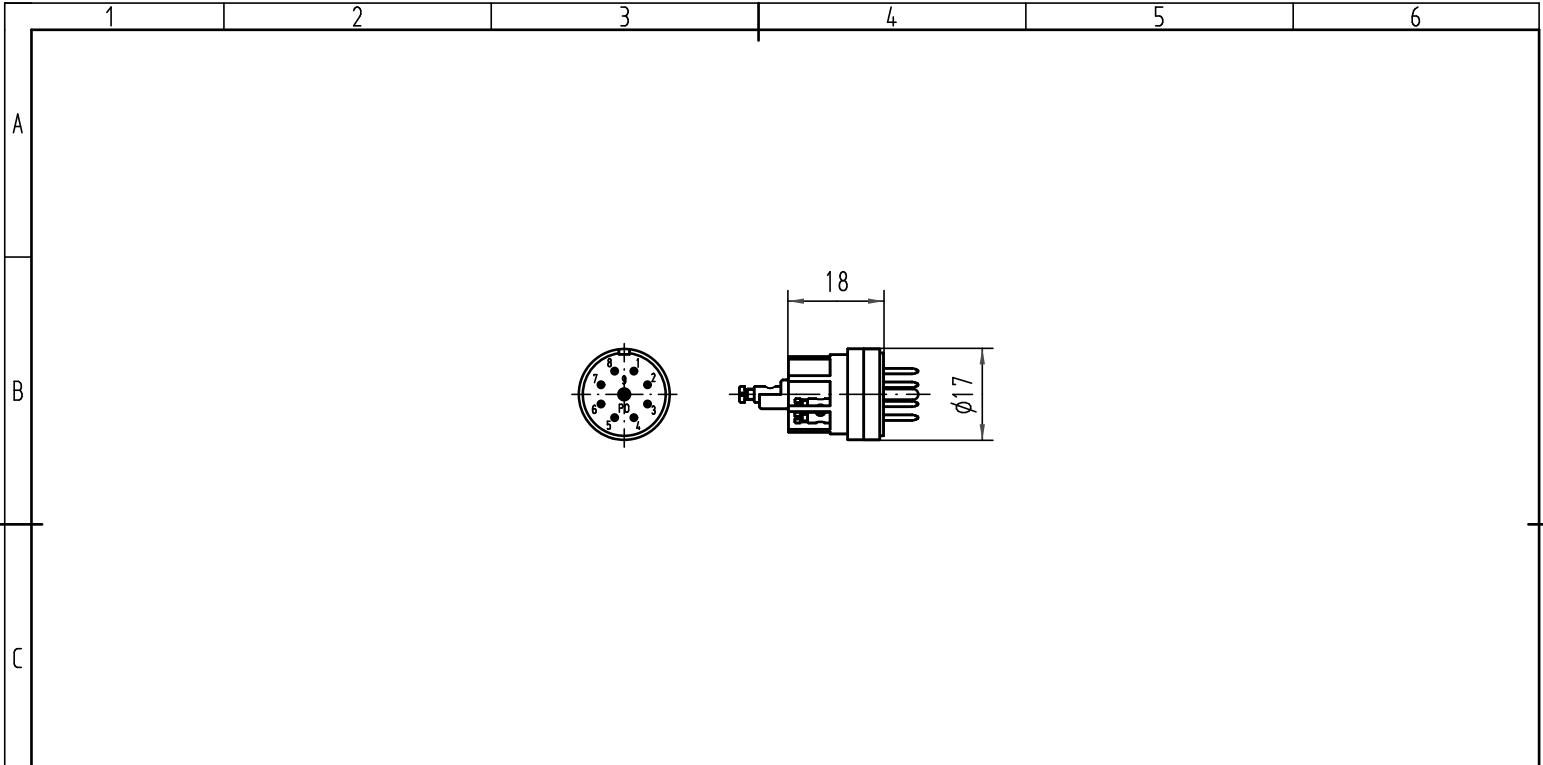

sales@integrated-circuit.com

 All Dimensions in mm Original Size DIN A 4			Techn. Character.			Nicht tolerierte Maß/Free size tolerances		
				Dat.	Name	Maßstab/Scale 1:1	Han 09 R23 Sti-S Stifteinsatz-Schraubanschluß <i>male insert-screw terminal</i>	
			Detail.	24.03.97	ML			
			Insp.		SDT.			
			Stand.					
413155	27.08.07	Ho	HARTING Electric GmbH & Co. KG				TB 09 15 209 2601	
Mod.	Dat.	Name	D-32339 Espelkamp				Sub.	Blatt/ page