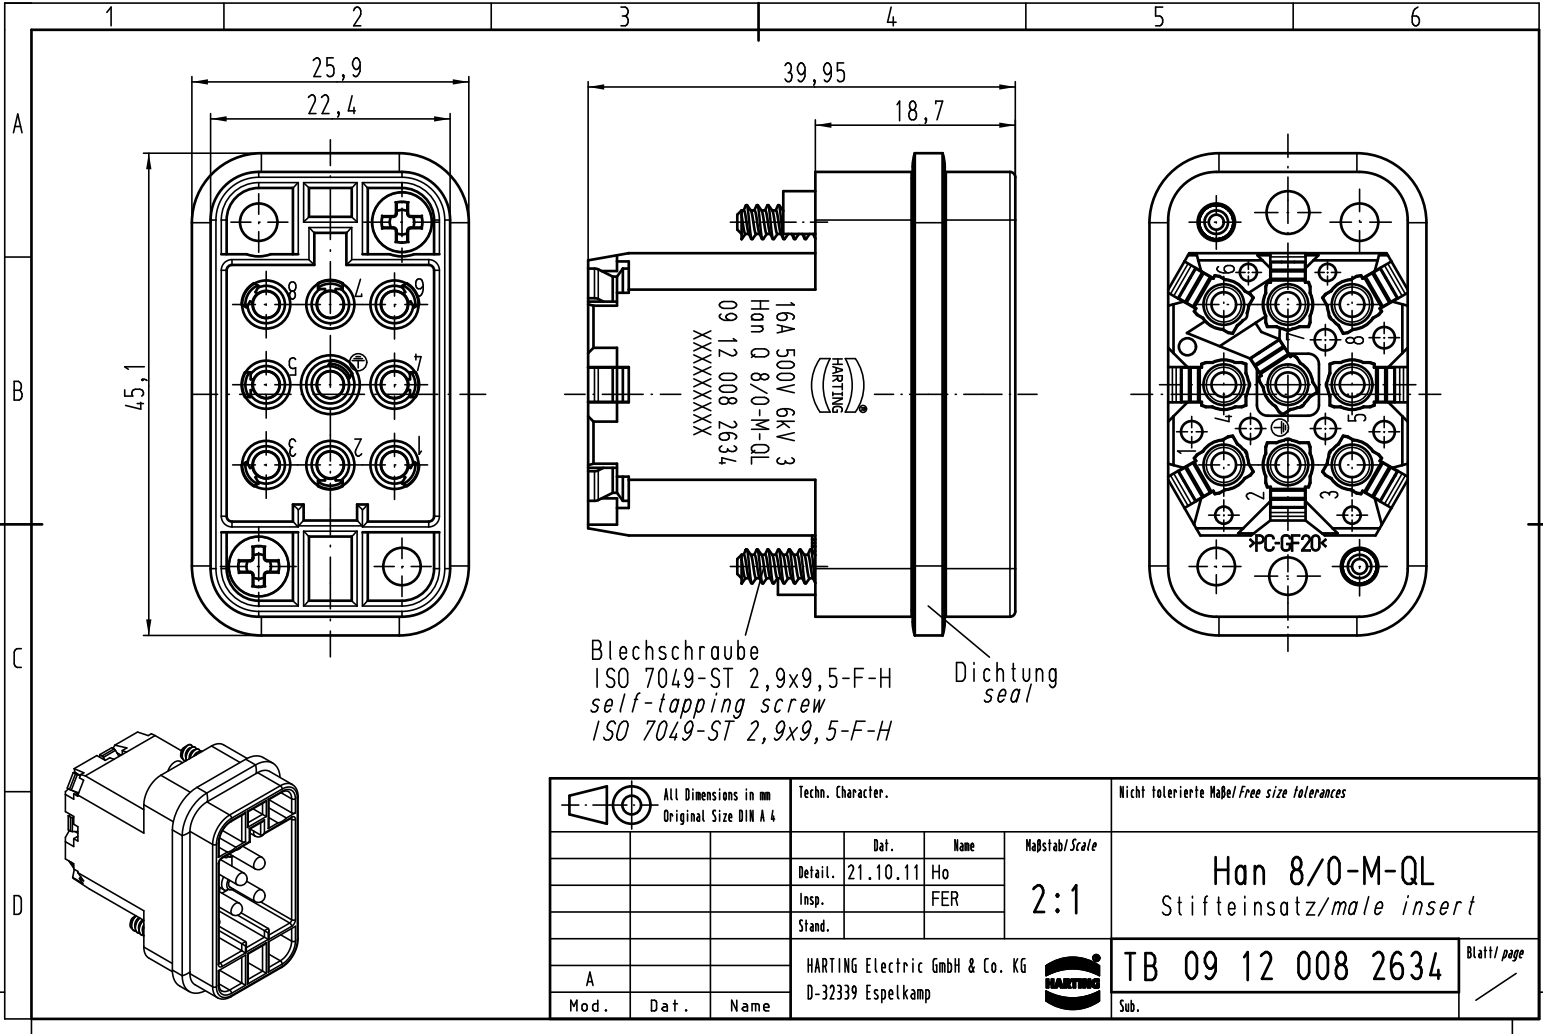

Alle Rechte vorbehalten/ All rights reserved

All Dimensions in mm Original Size DIN A 4			Techn. Character.			Nicht tolerierte Maß/Free size tolerances		
			Detail.	21.10.11	Ho	Maßstab/Scale 2:1	Han 8/0-M-QL Stifteinsatz/male insert	
			Insp.		FER			
			Stand.					
A			HARTING Electric GmbH & Co. KG				TB 09 12 008 2634	
Mod.	Dat.	Name	D-32339 Espelkamp					
						Sub.		