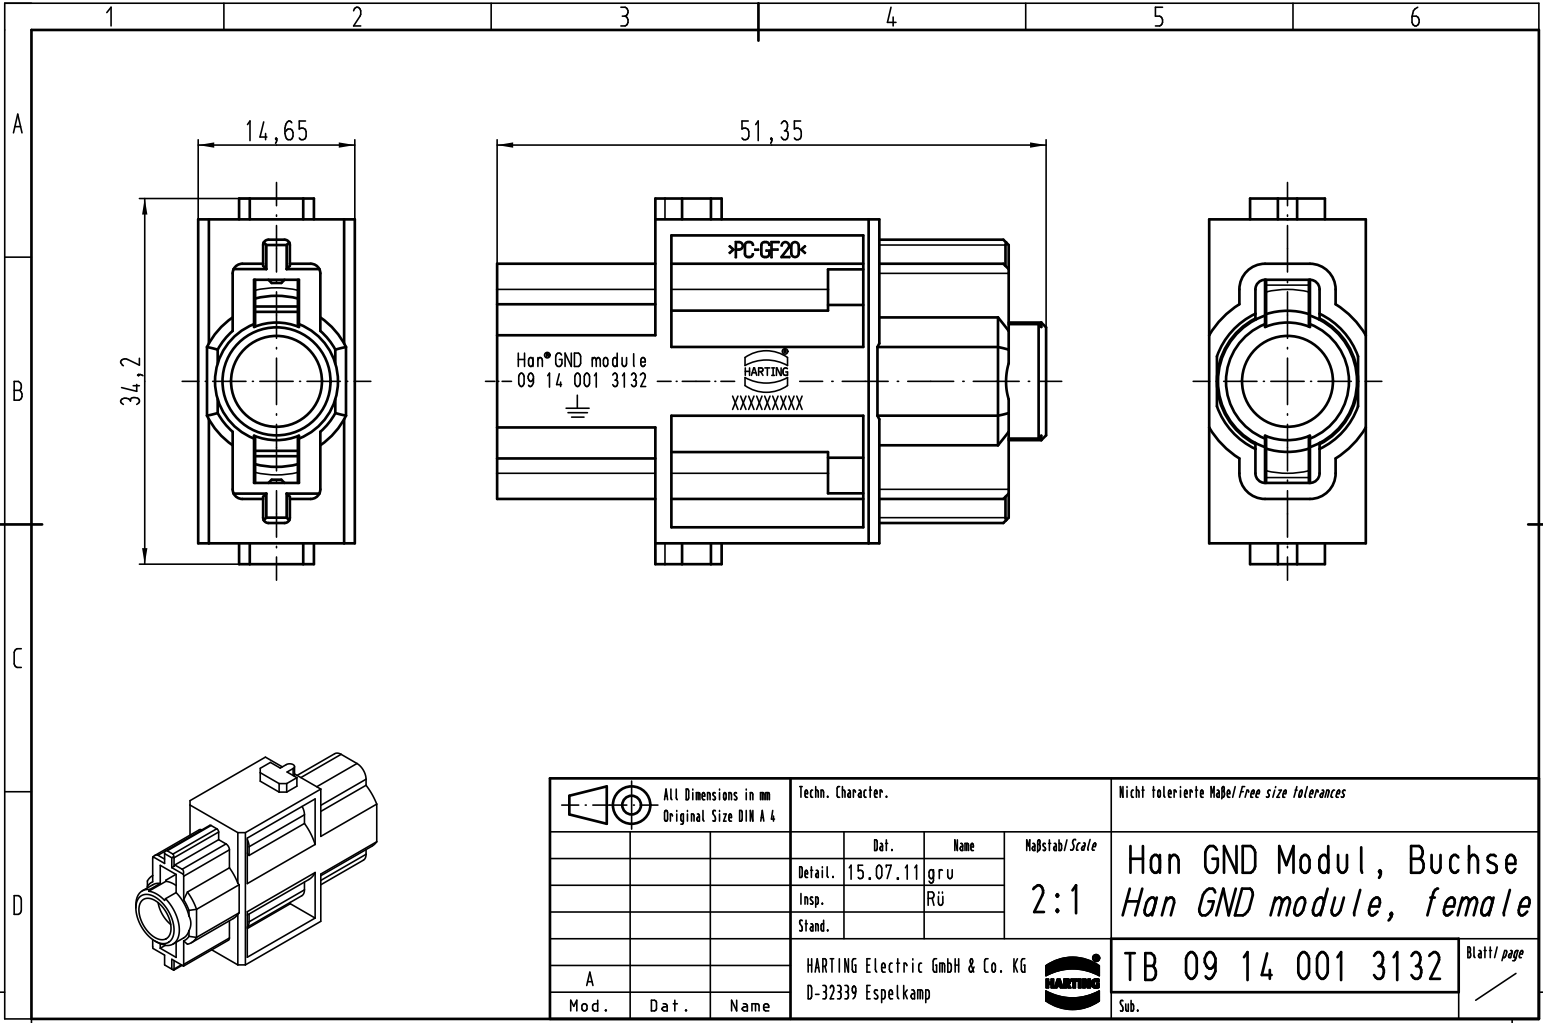

Alle Rechte vorbehalten/ All rights reserved

All Dimensions in mm Original Size DIN A 4			Techn. Character.			Nicht tolerierte Maß/Free size tolerances			
				Dat.	Name	Maßstab/Scale 2:1	Han GND Modul, Buchse Han GND module, female		
				Detail.	15.07.11				gru
				Insp.					Rü
				Stand.					
A			HARTING Electric GmbH & Co. KG D-32339 Espelkamp				TB 09 14 001 3132		
Mod.	Dat.	Name					Sub.	Blatt/ page /	