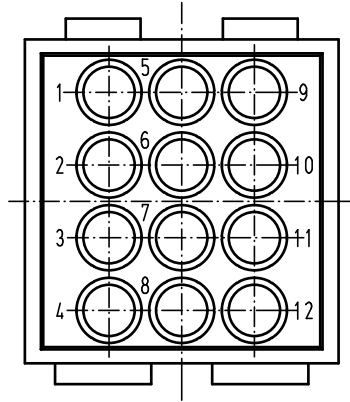

Alle Rechte vorbehalten/ All rights reserved

All Dimensions in mm Original Size DIN A 4			Techn. Character.			Nicht tolerierte Maßel/Free size tolerances	
						Maßstab/Scale 2:1	Han Multi module Stifteinsatz male insert
			Detail.	13.12.10	Spr		
			Insp.		Rü		
			Stand.				
B	09.01.12	Rull	HARTING Electric GmbH & Co. KG			HARTING	TB 09 14 012 4501
A			D-32339 Espelkamp				
Mod.	Dat.	Name					Blatt/ page
							Sub.