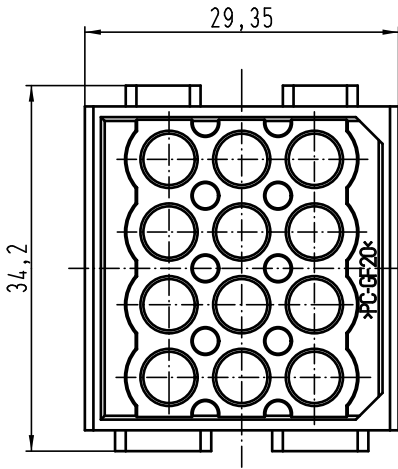

Alle Rechte vorbehalten/ All rights reserved

All Dimensions in mm Original Size DIN A 4			Techn. Character.			Nicht tolerierte Maßel/Free size tolerances	
						Maßstab/Scale 2:1	Han Multi module Stifteinsatz male insert
			Detail.	13.12.10	Spr		
			Insp.		Rü		
			Stand.				
B	09.01.12	Rull	HARTING Electric GmbH & Co. KG			HARTING	TB 09 14 012 4501
A			D-32339 Espelkamp				
Mod.	Dat.	Name					Blatt/ page
							Sub.