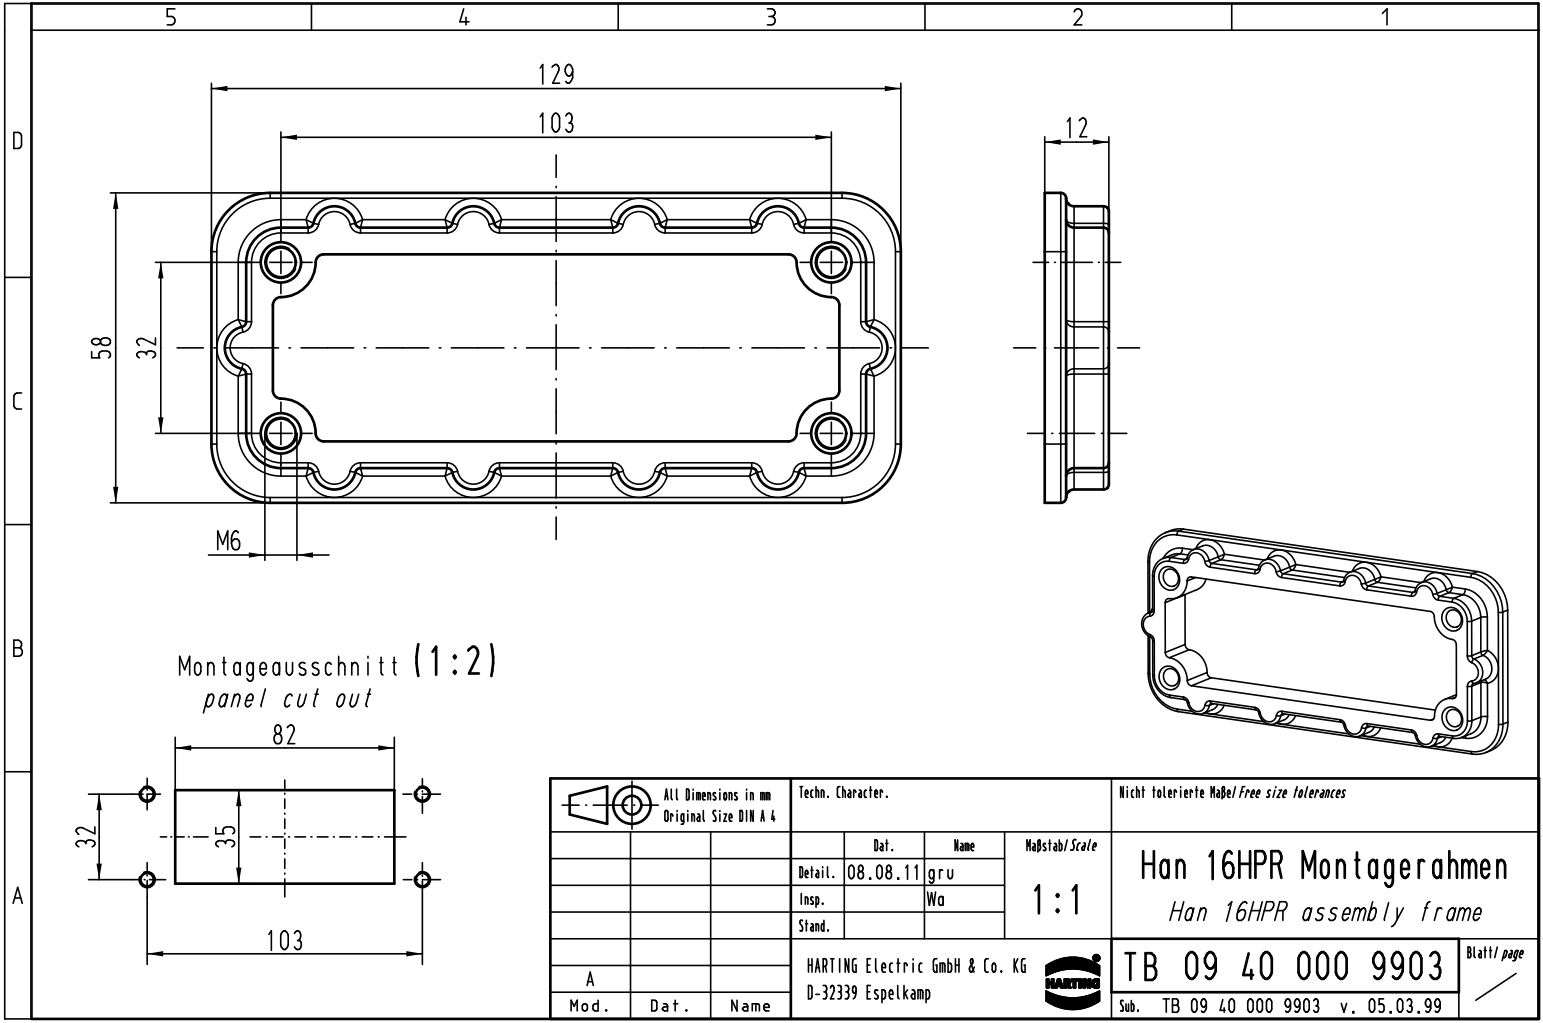

Excellent Integrated System Limited

Stocking Distributor

Click to view price, real time Inventory, Delivery & Lifecycle Information:

[Harting](#)

[09400009903](#)

For any questions, you can email us directly:

sales@integrated-circuit.com

Montageausschnitt (1:2)
panel cut out

All Dimensions in mm Original Size DIN A 4		Techn. Character.			Nicht tolerierte Maß/Free size tolerances	
			Detail.	08.08.11	gru	Han 16HPR Montagerahmen Han 16HPR assembly frame
			Insp.		Wa	
			Stand.			
					Maßstab/Scale	1:1
A			HARTING Electric GmbH & Co. KG		TB 09 40 000 9903	
Mod.	Dat.	Name	D-32339 Espelkamp			