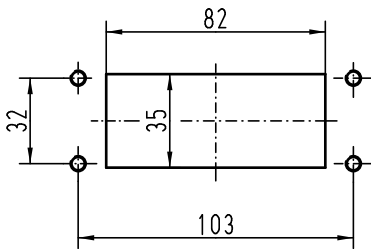

sales@integrated-circuit.com

Montageausschnitt (1:2)
panel cut out

All Dimensions in mm Original Size DIN A 4		Techn. Character.			Nicht tolerierte Maß/Free size tolerances	
			Detail.	08.08.11	gru	Han 16HPR Montagerahmen Han 16HPR assembly frame
			Insp.		Wa	
			Stand.			
					Maßstab/Scale	1:1
A			HARTING Electric GmbH & Co. KG		TB 09 40 000 9903	
Mod.	Dat.	Name	D-32339 Espelkamp			